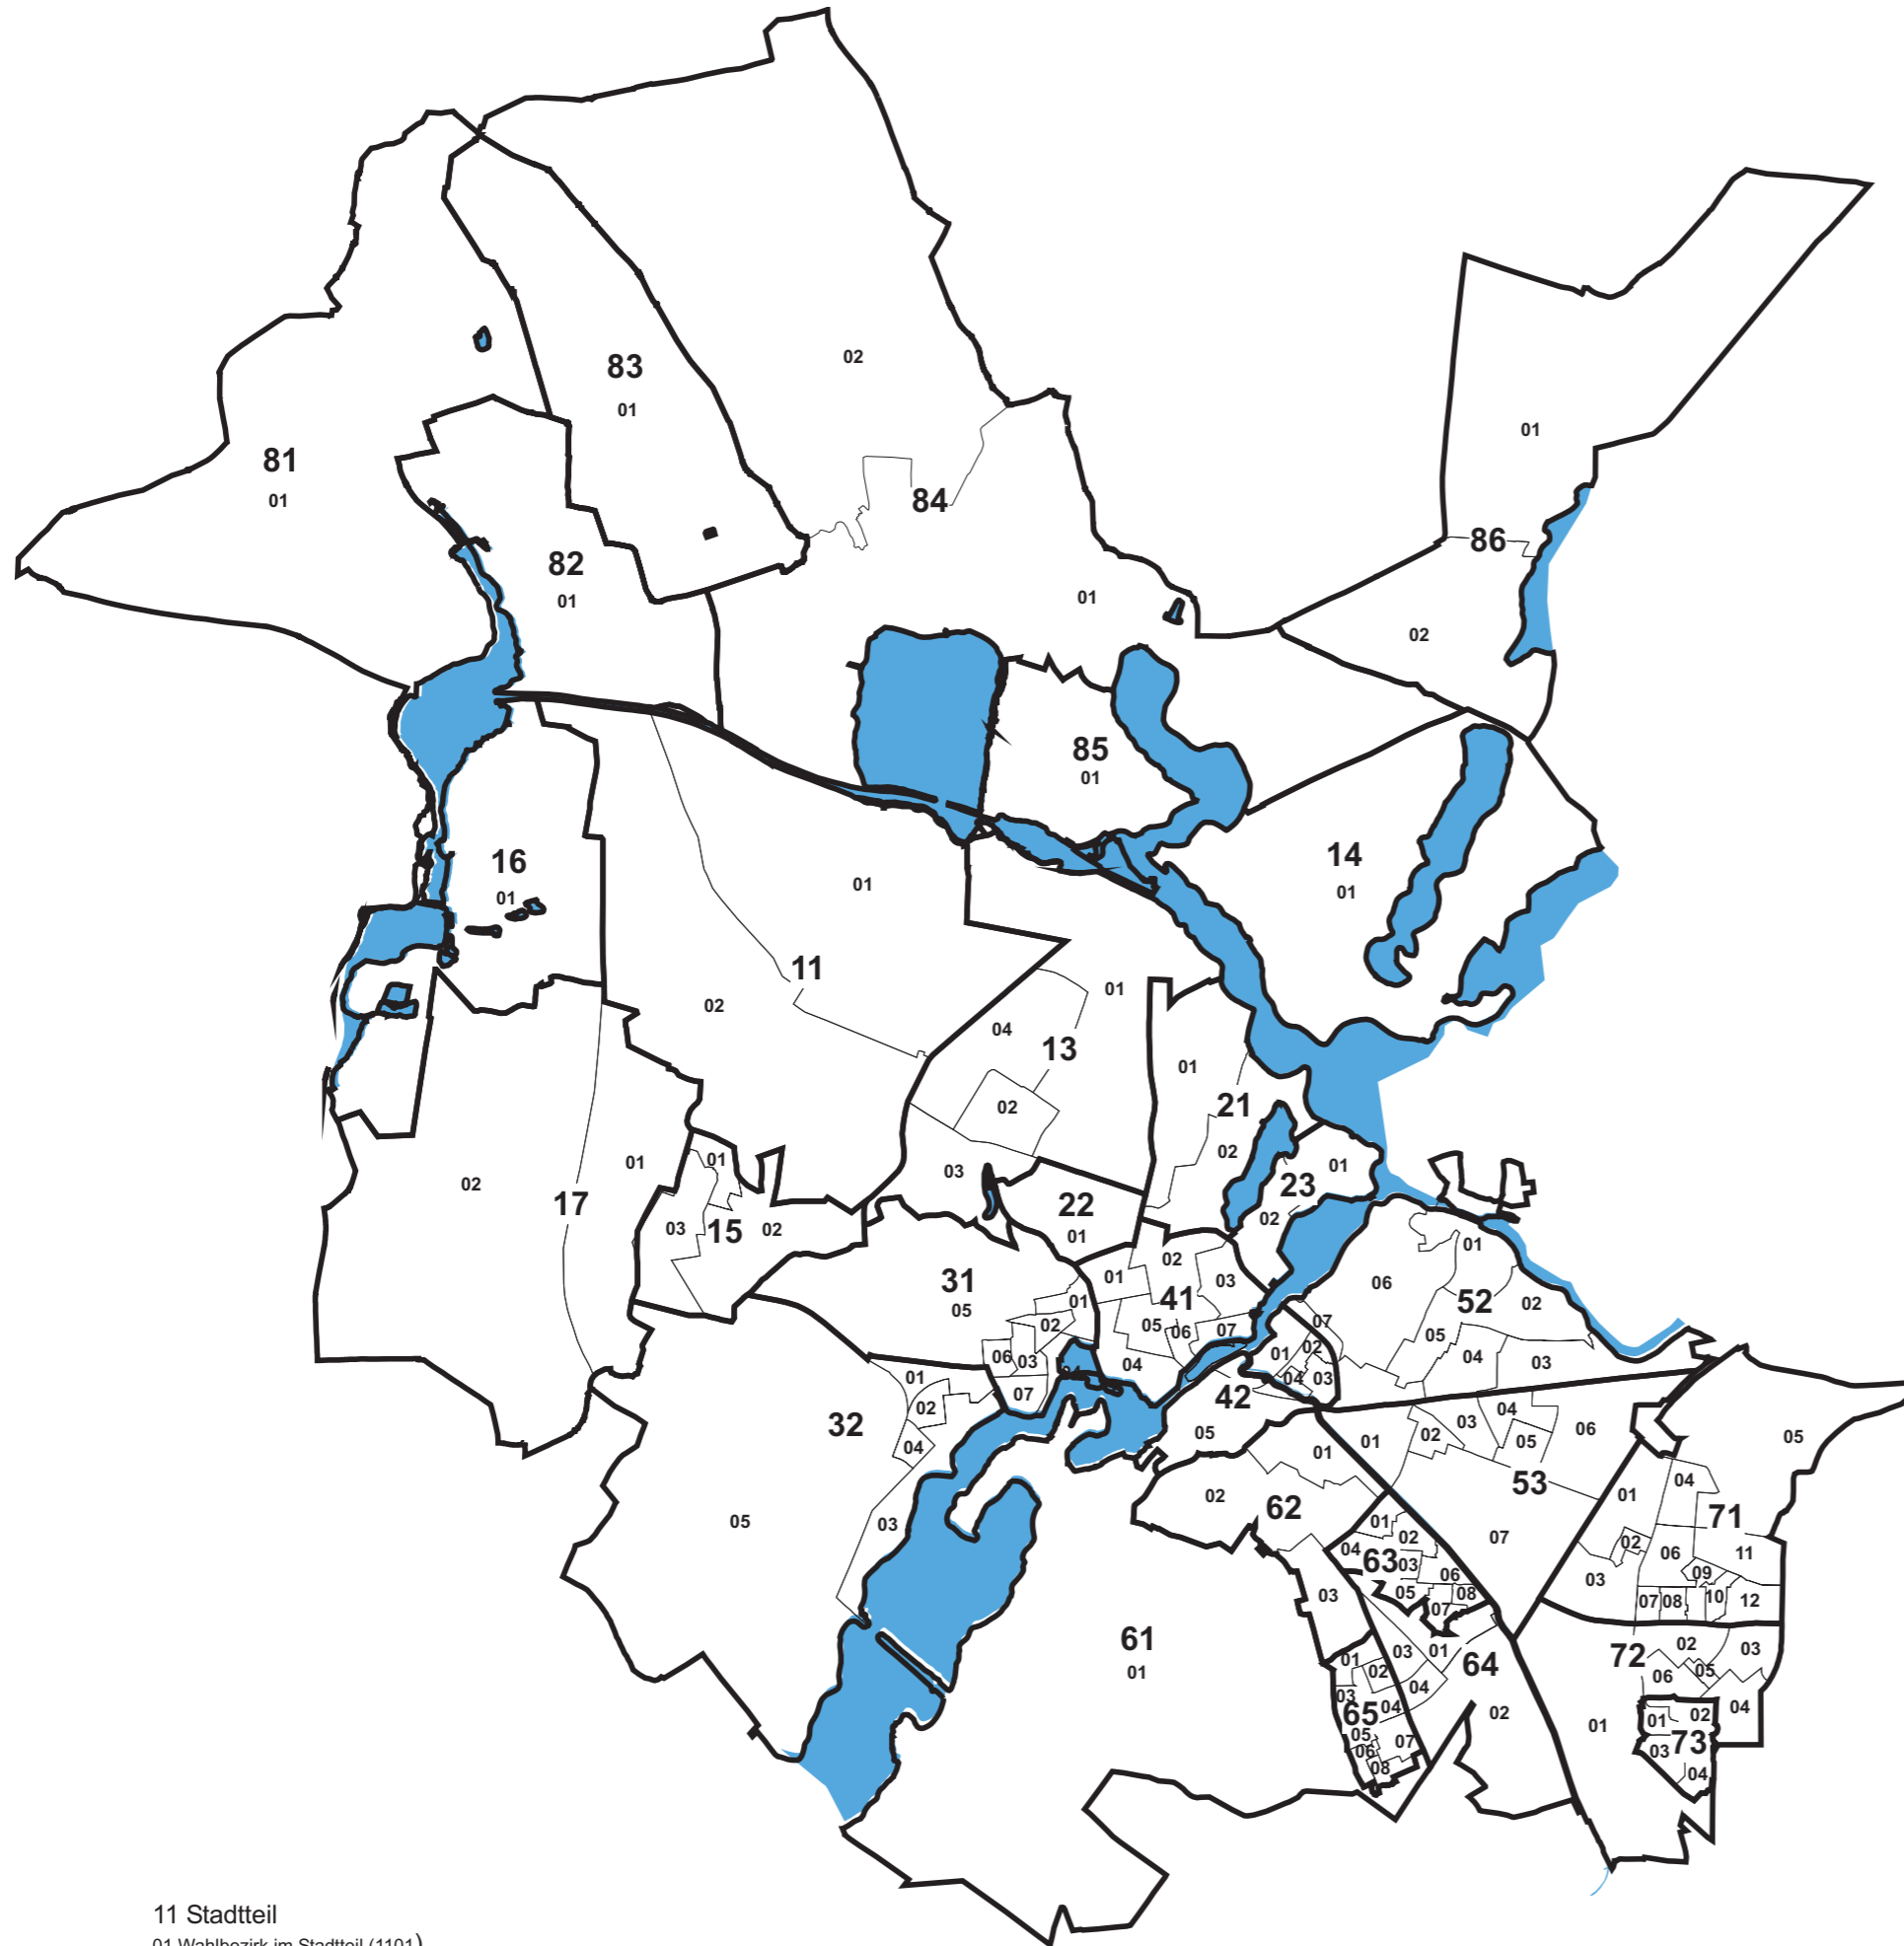

Wahlbezirke der Landeshauptstadt Potsdam

- | | |
|---|---|
| 1101 Bornim / Nord | 6101 Templiner Vorstadt |
| 1102 Bornim / Ortslage und Grube | 6201 Teltower Vorstadt / Kolonie Daheim |
| 1301 Bornstedter Feld und Nedlitz | 6202 Teltower Vorstadt / Kunersdorfer Str. |
| 1302 Bornstedt / Fliederweg | 6203 Teltower Vorstadt / Siedlung Eigenheim |
| 1303 Bornstedt / Ortslage | 6301 Schlaatz / Sperberhorst |
| 1304 Bornstedt / Thaerstr. | 6302 Schlaatz / Milanhorst |
| 1401 Sacrow | 6303 Schlaatz / Erlenhof |
| 1501 Eiche / Altes Rad | 6304 Schlaatz / Binsenhof |
| 1502 Eiche / Ortslage | 6305 Schlaatz / Magnus-Zeller-Platz |
| 1503 Eiche / Ortslage und Altes Rad | 6306 Schlaatz / Inselhof |
| 1601 Grube | 6307 Schlaatz / Biberkiez |
| 1701 Golm I | 6308 Schlaatz / Wieselkiez |
| 1702 Golm II | 6401 Waldstadt I / Stadtrandsiedlung |
| 2101 Nauener Vorstadt / Pfingstberg | 6402 Waldstadt I / Süd und Industriegelände |
| 2102 Nauener Vorstadt / Neuer Garten | 6403 Waldstadt I / Bernhard-Kellermann-Str. |
| 2201 Jägervorstadt | 6404 Waldstadt I / Bertolt-Brecht-Str. |
| 2301 Berliner Vorstadt / Nord | 6501 Waldstadt II / Zum Kahleberg |
| 2302 Berliner Vorstadt / Süd | 6502 Waldstadt II / Ginsterweg |
| 3101 Brandenburger Vorstadt / Luisenplatz | 6503 Waldstadt II / Kiefernring |
| 3102 Brandenburger Vorstadt / Feuerbachstr. | 6504 Waldstadt II / Am Moosfenn |
| 3103 Brandenburger Vorstadt / Cl.-Zetkin-Str. | 6505 Waldstadt II / Sonnentaustr. |
| 3104 Brandenburger Vorstadt / Kiewitt | 6506 Waldstadt II / Am Springbruch |
| 3105 Brandenburger Vorstadt / Park Sanssouci | 6507 Waldstadt II / Zum Teufelssee |
| 3106 Brandenburger Vorstadt / C.-v.-O.-Str. | 6508 Waldstadt II / Caputher Heuweg |
| 3107 Brandenburger Vorstadt / Schillerplatz | 7101 Stern / Musikerviertel |
| 3201 Potsdam West / Geschw.-Scholl-Str. | 7102 Stern / Lilienthalstr. |
| 3202 Potsdam West / Haekkelstr. | 7103 Stern / Fichtenallee |
| 3203 Potsdam West / Havelufer | 7104 Stern / Glückstr. |
| 3204 Potsdam West / Stormstr. | 7105 Stern / Parforceheide |
| 3205 Potsdam West / Forststr. und Wildpark | 7106 Stern / Johannes-Kepler-Platz |
| 4101 Innenstadt / Hegelallee | 7107 Stern / Laplacering |
| 4102 Innenstadt / Kurfürstenstr. | 7108 Stern / Leibnizring |
| 4103 Innenstadt / Hans-Thoma-Str. | 7109 Stern / Niels-Bohr-Ring |
| 4104 Innenstadt / Wall am Kiez | 7110 Stern / Otto-Hahn-Ring |
| 4105 Innenstadt / Yorckstr. | 7111 Stern / Waldhornweg |
| 4106 Innenstadt / Alter Markt | 7112 Stern / Gaußstr. |
| 4107 Innenstadt / Burgstr. | 7201 Alt Drewitz |
| 4201 Zentrum Ost / Humboldttring | 7202 Drewitz / Hans-Albers-Str. |
| 4202 Zentrum Ost / Hans-Marchwitza-Ring | 7203 Drewitz / Paul-Wegener-Str. |
| 4203 Zentrum Ost / Lotte-Pulewka-Str. | 7204 Drewitz / Conrad-Veit-Str. |
| 4204 Zentrum Ost / Wiesenstr. | 7205 Drewitz / Willy-A.-Kleinau-Weg |
| 4205 Südliche Innenstadt / Hauptbahnhof | 7206 Drewitz / Oskar-Meßter-Str. |
| 5201 Babelsberg Nord und Klein Glienicke | 7301 Kirchsteigfeld Nord / Johanna-Just-Str. |
| 5202 Babelsberg Nord / Karl-Marx-Str. | 7302 Kirchsteigfeld Nord / Bellavitstr. |
| 5203 Babelsberg Nord / Domstr. | 7303 Kirchsteigfeld Süd / Schinkelstr. |
| 5204 Babelsberg Nord / Plantagenplatz | 7304 Kirchsteigfeld Süd / Gertrud-Kolmar-Str. |
| 5205 Babelsberg Nord / Karl-Liebknecht-Str. | 8101 Uetz-Paaren |
| 5206 Babelsberg Nord / Alt Nowawes | 8201 Marquardt |
| 5207 Babelsberg Nord / Altes Rathaus | 8301 Satz Korn |
| 5301 Babelsberg Süd / Lutherplatz | 8401 Fahrland I |
| 5302 Babelsberg Süd / Kopernikusstr. | 8402 Fahrland II |
| 5303 Babelsberg Süd / Stephensonstr. | 8501 Neu Fahrland |
| 5304 Babelsberg Süd / Franz-Mehring-Str. | 8601 Groß Glienicke I |
| 5305 Babelsberg Süd / An der Sandscholle | 8602 Groß Glienicke II |
| 5306 Babelsberg Süd / August-Bebel-Str. | |
| 5307 Babelsberg Süd / Gewerbegebiet | |