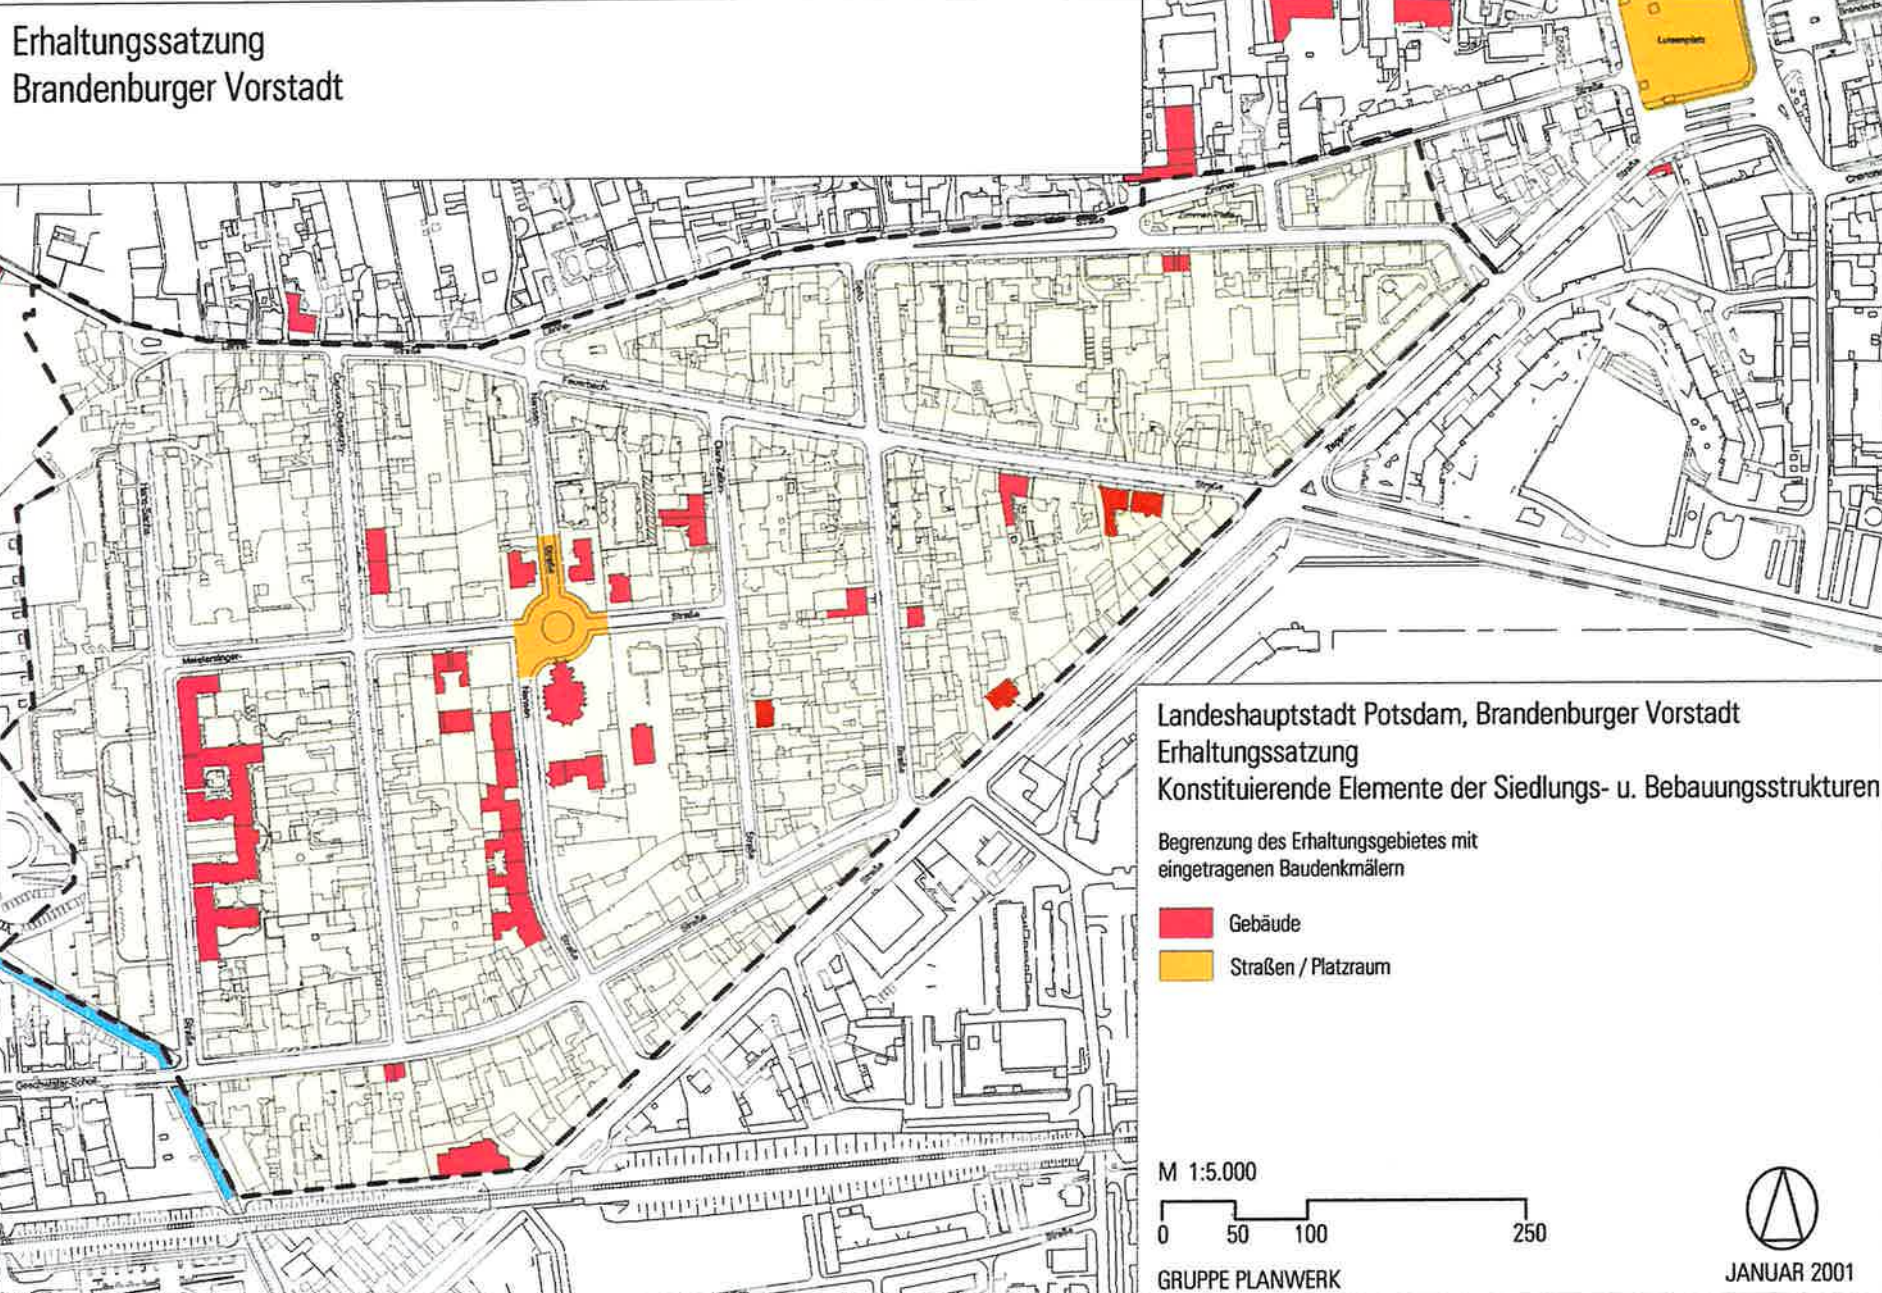

# Erhaltungssatzung Brandenburger Vorstadt

## Landeshauptstadt Potsdam, Brandenburger Vorstadt Erhaltungssatzung Konstituierende Elemente der Siedlungs- u. Bebauungsstrukturen

Begrenzung des Erhaltungsgebietes mit  
eingetragenen Baudenkmalern

-  Gebäude
-  Straßen / Platzraum

M 1:5.000

GRUPPE PLANWERK

JANUAR 2001