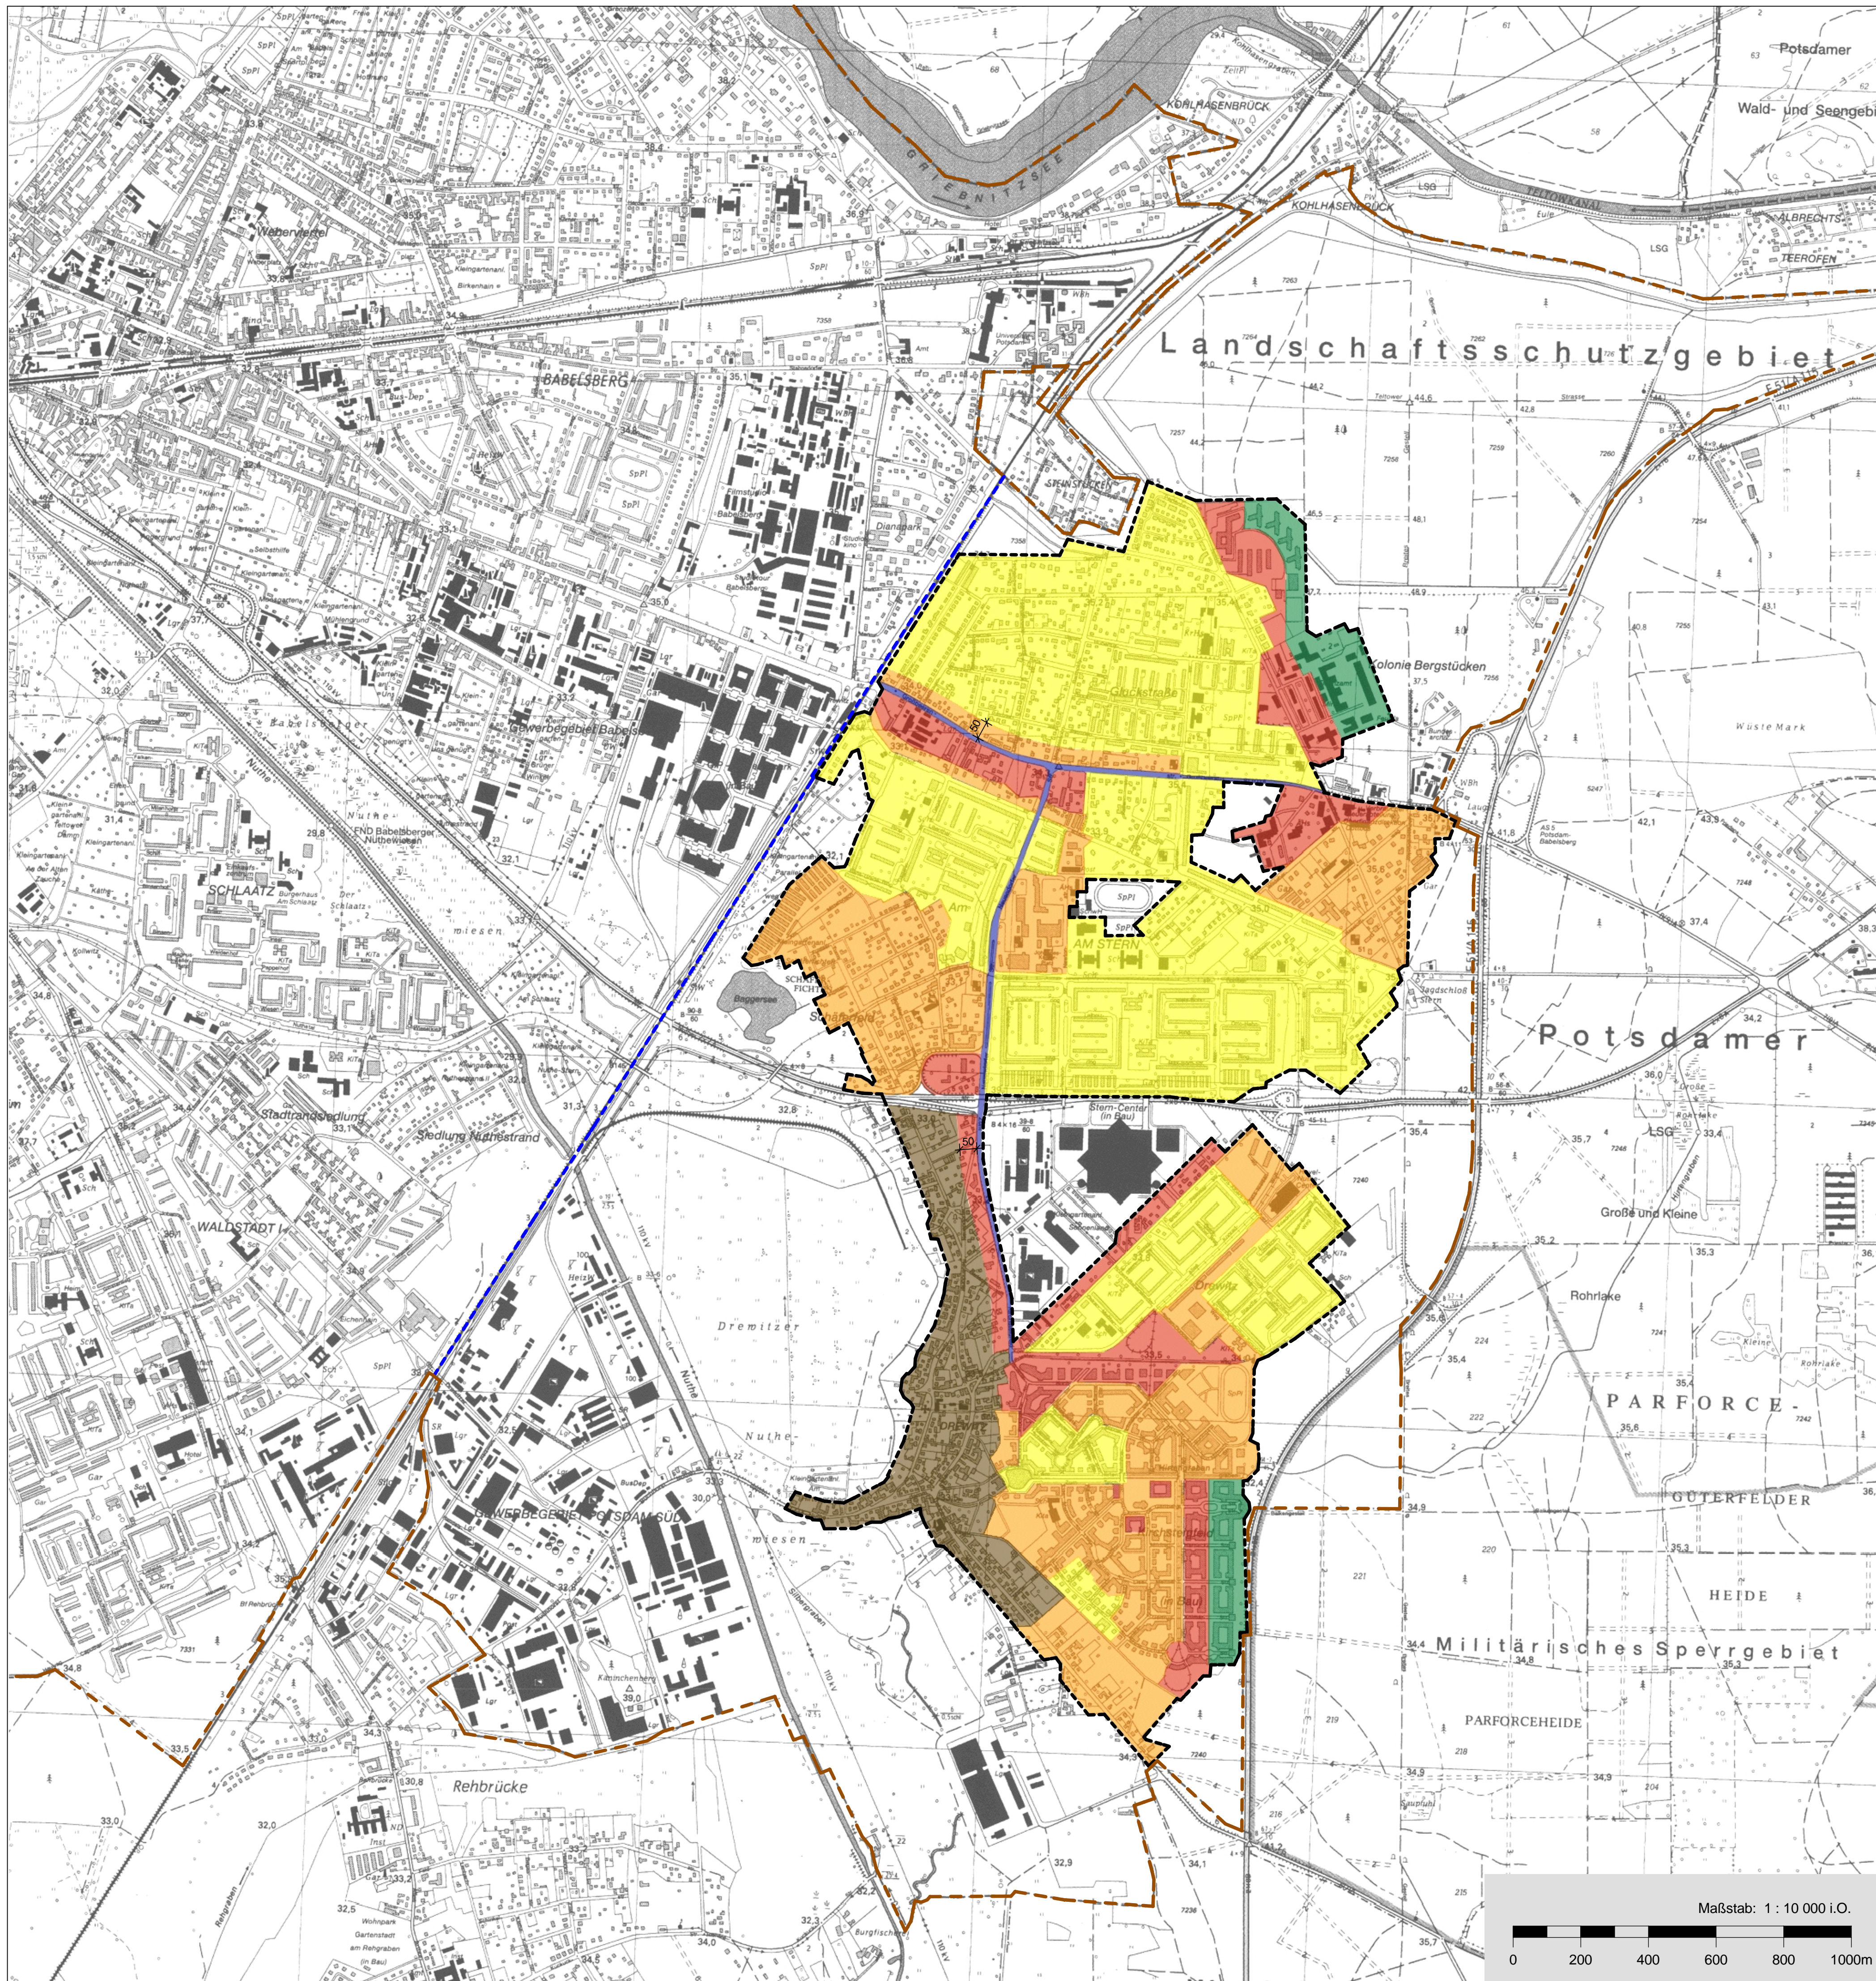

# Werbesatzung der Landeshauptstadt Potsdam

Legende:

- Gebiete mit absolutem Schutz der Wohnfunktion
- Gebiete mit vorrangigem Schutz der Wohnfunktion
- Gebiete mit Schutzanspruch benachbarter Gebiete
- Gebiete mit Schutzanspruch für Landschaft und Fernwirkung
- Gebiete zur Erhaltung der dörflichen Struktur
- Flächen von Hauptverkehrsstraßen
- Stadtgrenze
- Grenze Teilbereich
- Grenze Geltungsbereich

## Werbesatzung der Landeshauptstadt Potsdam Teilbereich Am Stern-Drewitz

- Anlage zur Werbesatzung -

Bearbeitet:

urbanistica berlin  
Pieper + Partner  
Hufelandstraße 22  
10 407 Berlin

Plangröße:

60 / 75 cm i.O.

Datum:

28.02.2005

Maßstab: 1 : 10 000 i.O.