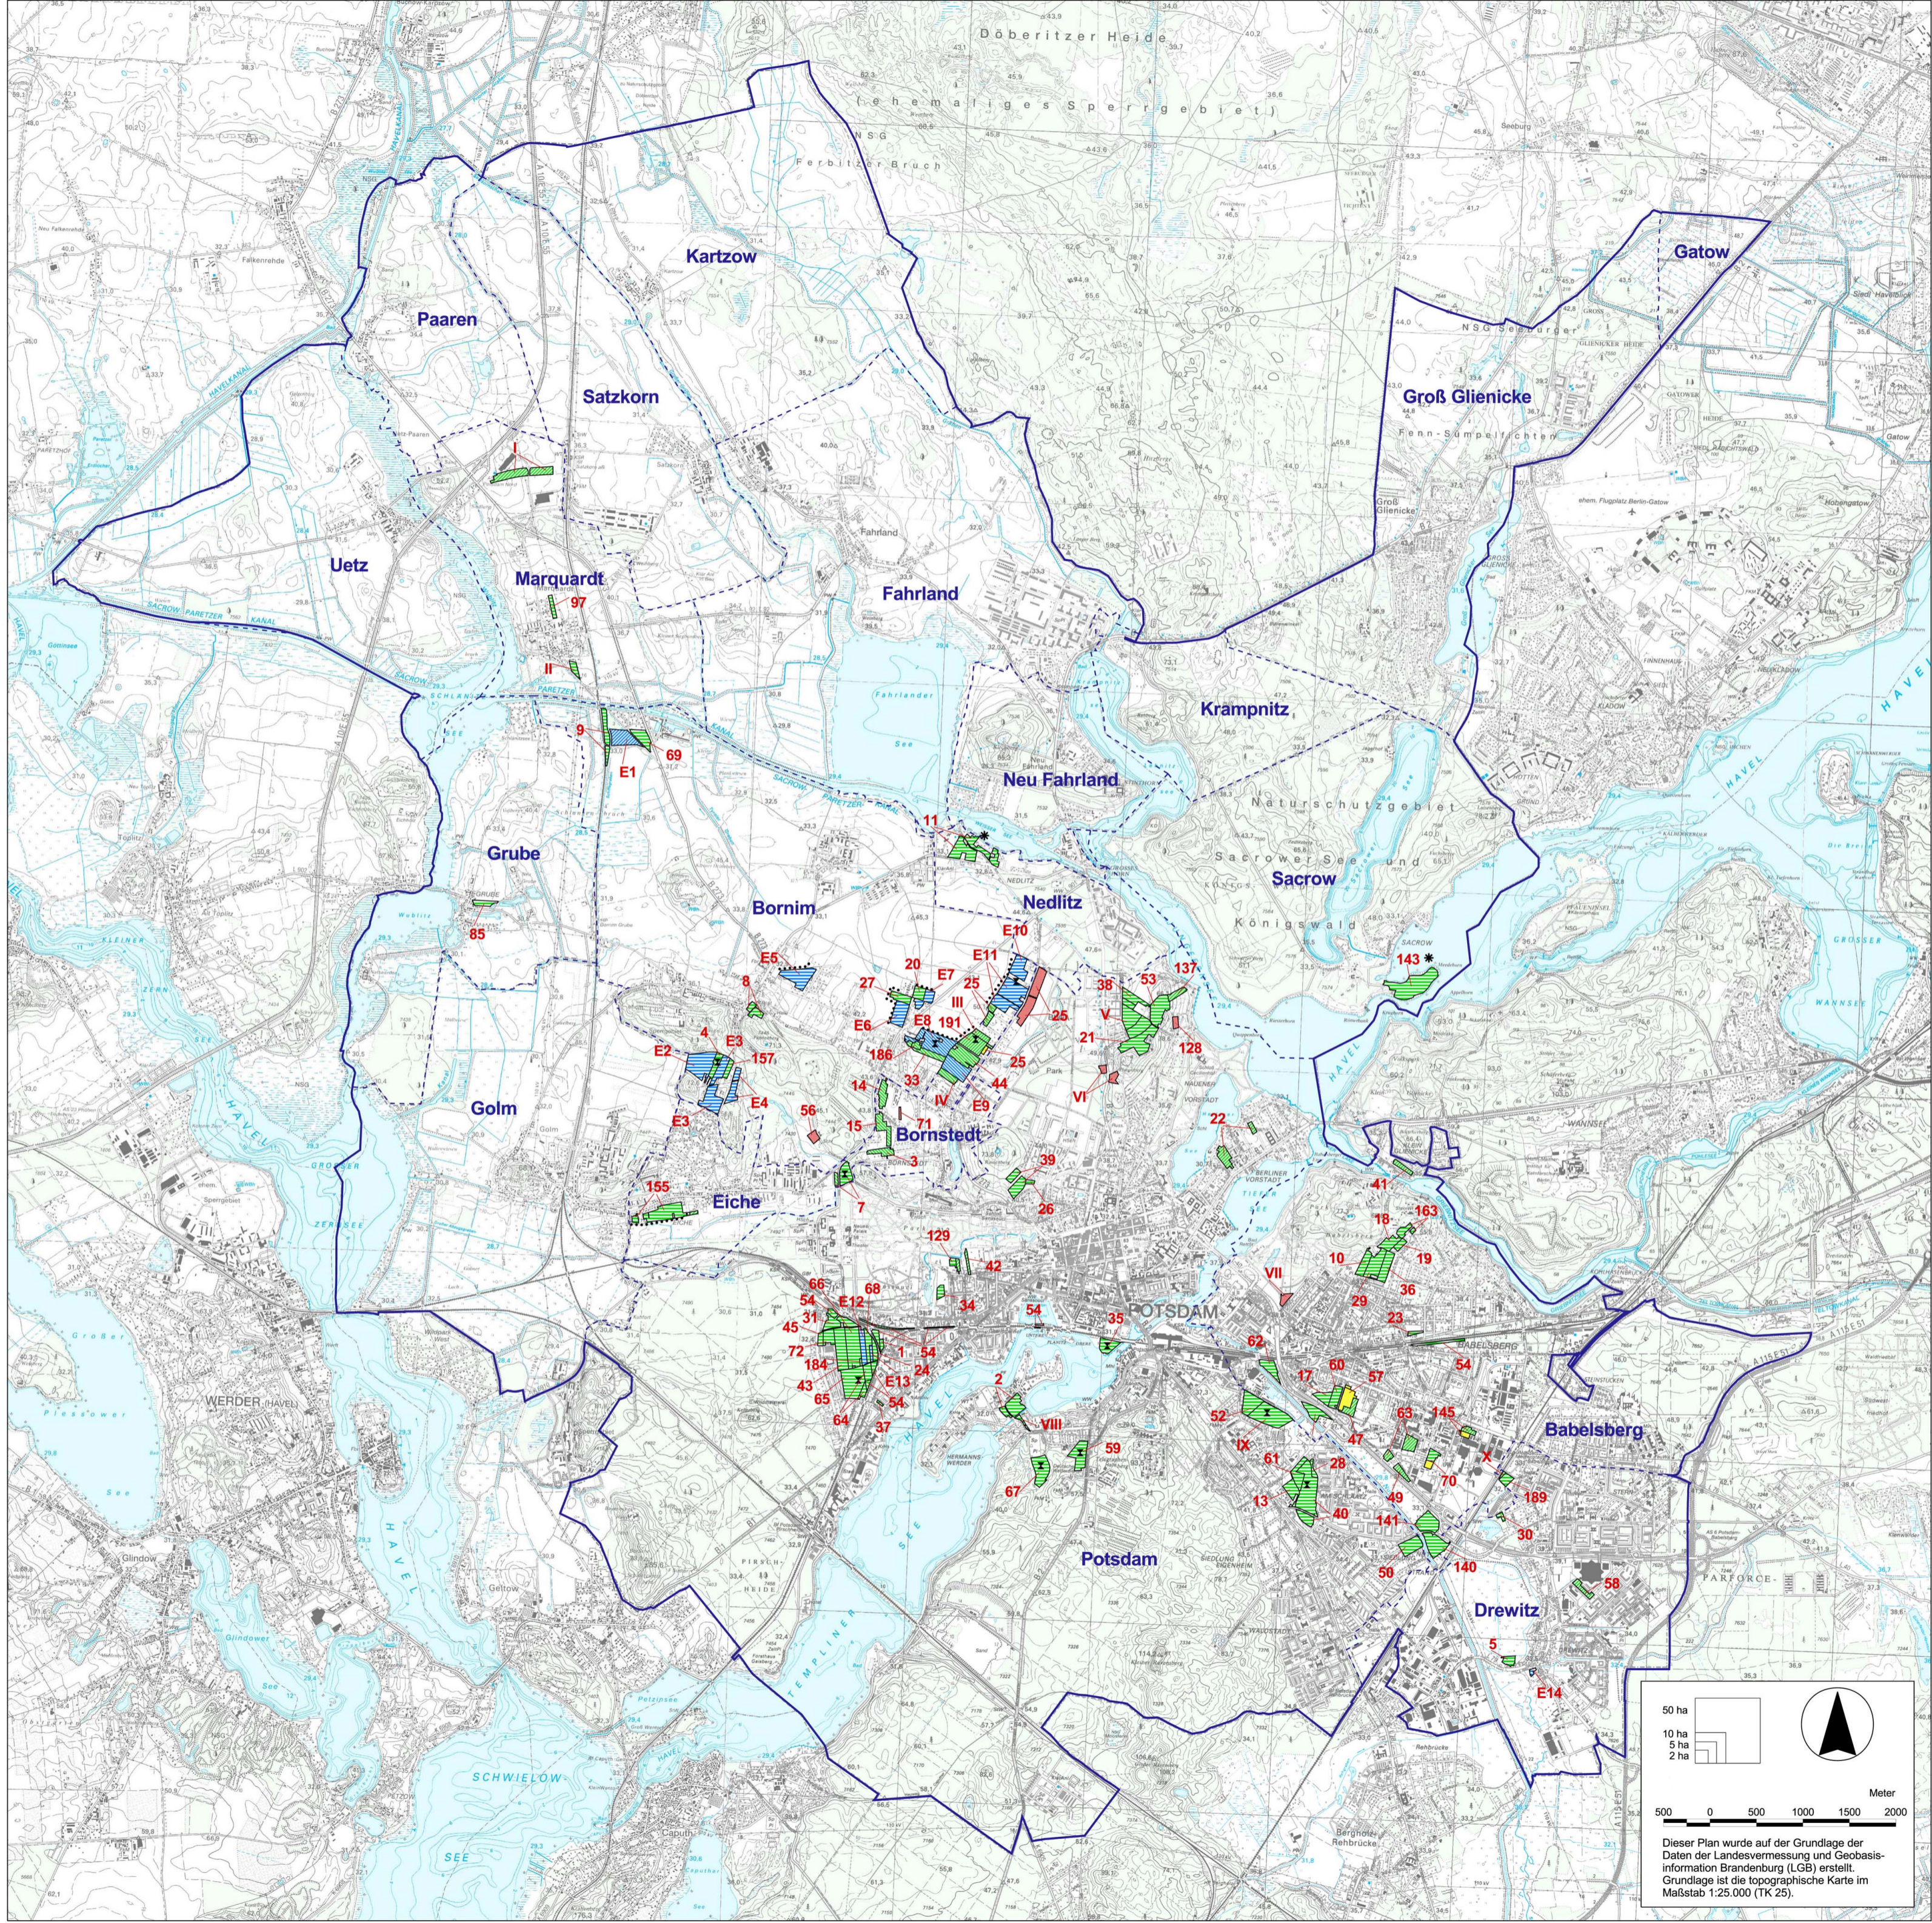

Kleingärten, nicht im VGS e.V. organisiert		
I	Potsdam Nord	Marquardt
II	Am Driftweg	Marquardt
III	Feldflur	Bornstedt
IV	Tiefer Grund	Bornstedt
V	Am Hang	Potsdam
VI	Pfingsberg	Potsdam
VII	Mühlenstr./Park Babelsberg	Babelsberg
VIII	Templiner Str	Potsdam
IX	Kolonie Daheim	Potsdam
X	Kohlhasenbrück	Babelsberg

Ersatzflächen		
E1	Marquardt Damm	Bornim
E2	Am Großen Herzberg I	Bornim
E3	Am Großen Herzberg	Bornim
E4	Am schrägen Weg	Bornim
E5	Eintracht	Bornim
E6	Am Beerenbusch	Bornim
E7	westl. des Habichtsweges	Bornim
E8	westl. der Kirschallee	Bornstedt
E9	westl. der Kirschallee	Bornstedt
E10	westl. der Kirschallee	Bornstedt
E11	westl. der Kirschallee	Bornstedt
E12	Bhf. Wildpark	Potsdam
E13	Bhf. Wildpark	Potsdam
E14	Nuthedamm/Trebener Str.	Drewitz

Kleingarten - Entwicklungskonzept 2007

Plan 1: Entwicklungskonzept

Legende

1. **Dauerhafte Kleingärten**
2. Gesichert durch einen rechtskräftigen B-Plan
   - Sicherung durch einen B-Plan zur Zeit im Verfahren
   - Nicht durch einen B-Plan gesichert

1. **Umnutzung von Kleingärten**
2. Umnutzung der Gesamtanlage noch nicht erfolgt
   - Umnutzung von Teilflächen der Gesamtanlage noch nicht erfolgt

1. **Ersatzflächen**
2. Ersatzfläche gesichert
   - Ersatzfläche im Verfahren
   - Ersatzfläche nicht gesichert

1. **Grün- und Erholungszusammenhänge**
2. Öffentliche Durchwegung und Benutzbarkeit von Gemeinschaftsanlagen erhalten und sichern
   - Maßnahmen zur Ufergestaltung und -renaturierung gemeinsam mit den Kleingärtnern erarbeiten und verwirklichen
   - Ortsrandbildung und Übergang in die Landschaft durch Kleingärten herausbilden

1. **Ergänzende Hinweise**
2. 128 Kartierungsnummern des VGS e.V. Potsdam
   - VI Nummerierung für nicht im VGS e.V. organisierte Kleingärten (Nr. entspricht nicht der des Konzepts 1996)
   - E1 Kartierungsnummer Ersatzfläche
   - Stadtgrenze Landeshauptstadt Potsdam
   - Gemarkungsgrenzen

Dieser Plan wurde auf der Grundlage der Daten der Landesvermessung und Geobasisinformation Brandenburg (LGB) erstellt. Grundlage ist die topographische Karte im Maßstab 1:25.000 (TK 25).

Kleingarten - Entwicklungskonzept 2007 Plan 1: Entwicklungskonzept

Fachbereich Stadtplanung und Bauordnung
Bereich Stadtentwicklung - Verkehrsentwicklung
14461 Potsdam
www.potsdam.de/Stadtentwicklung