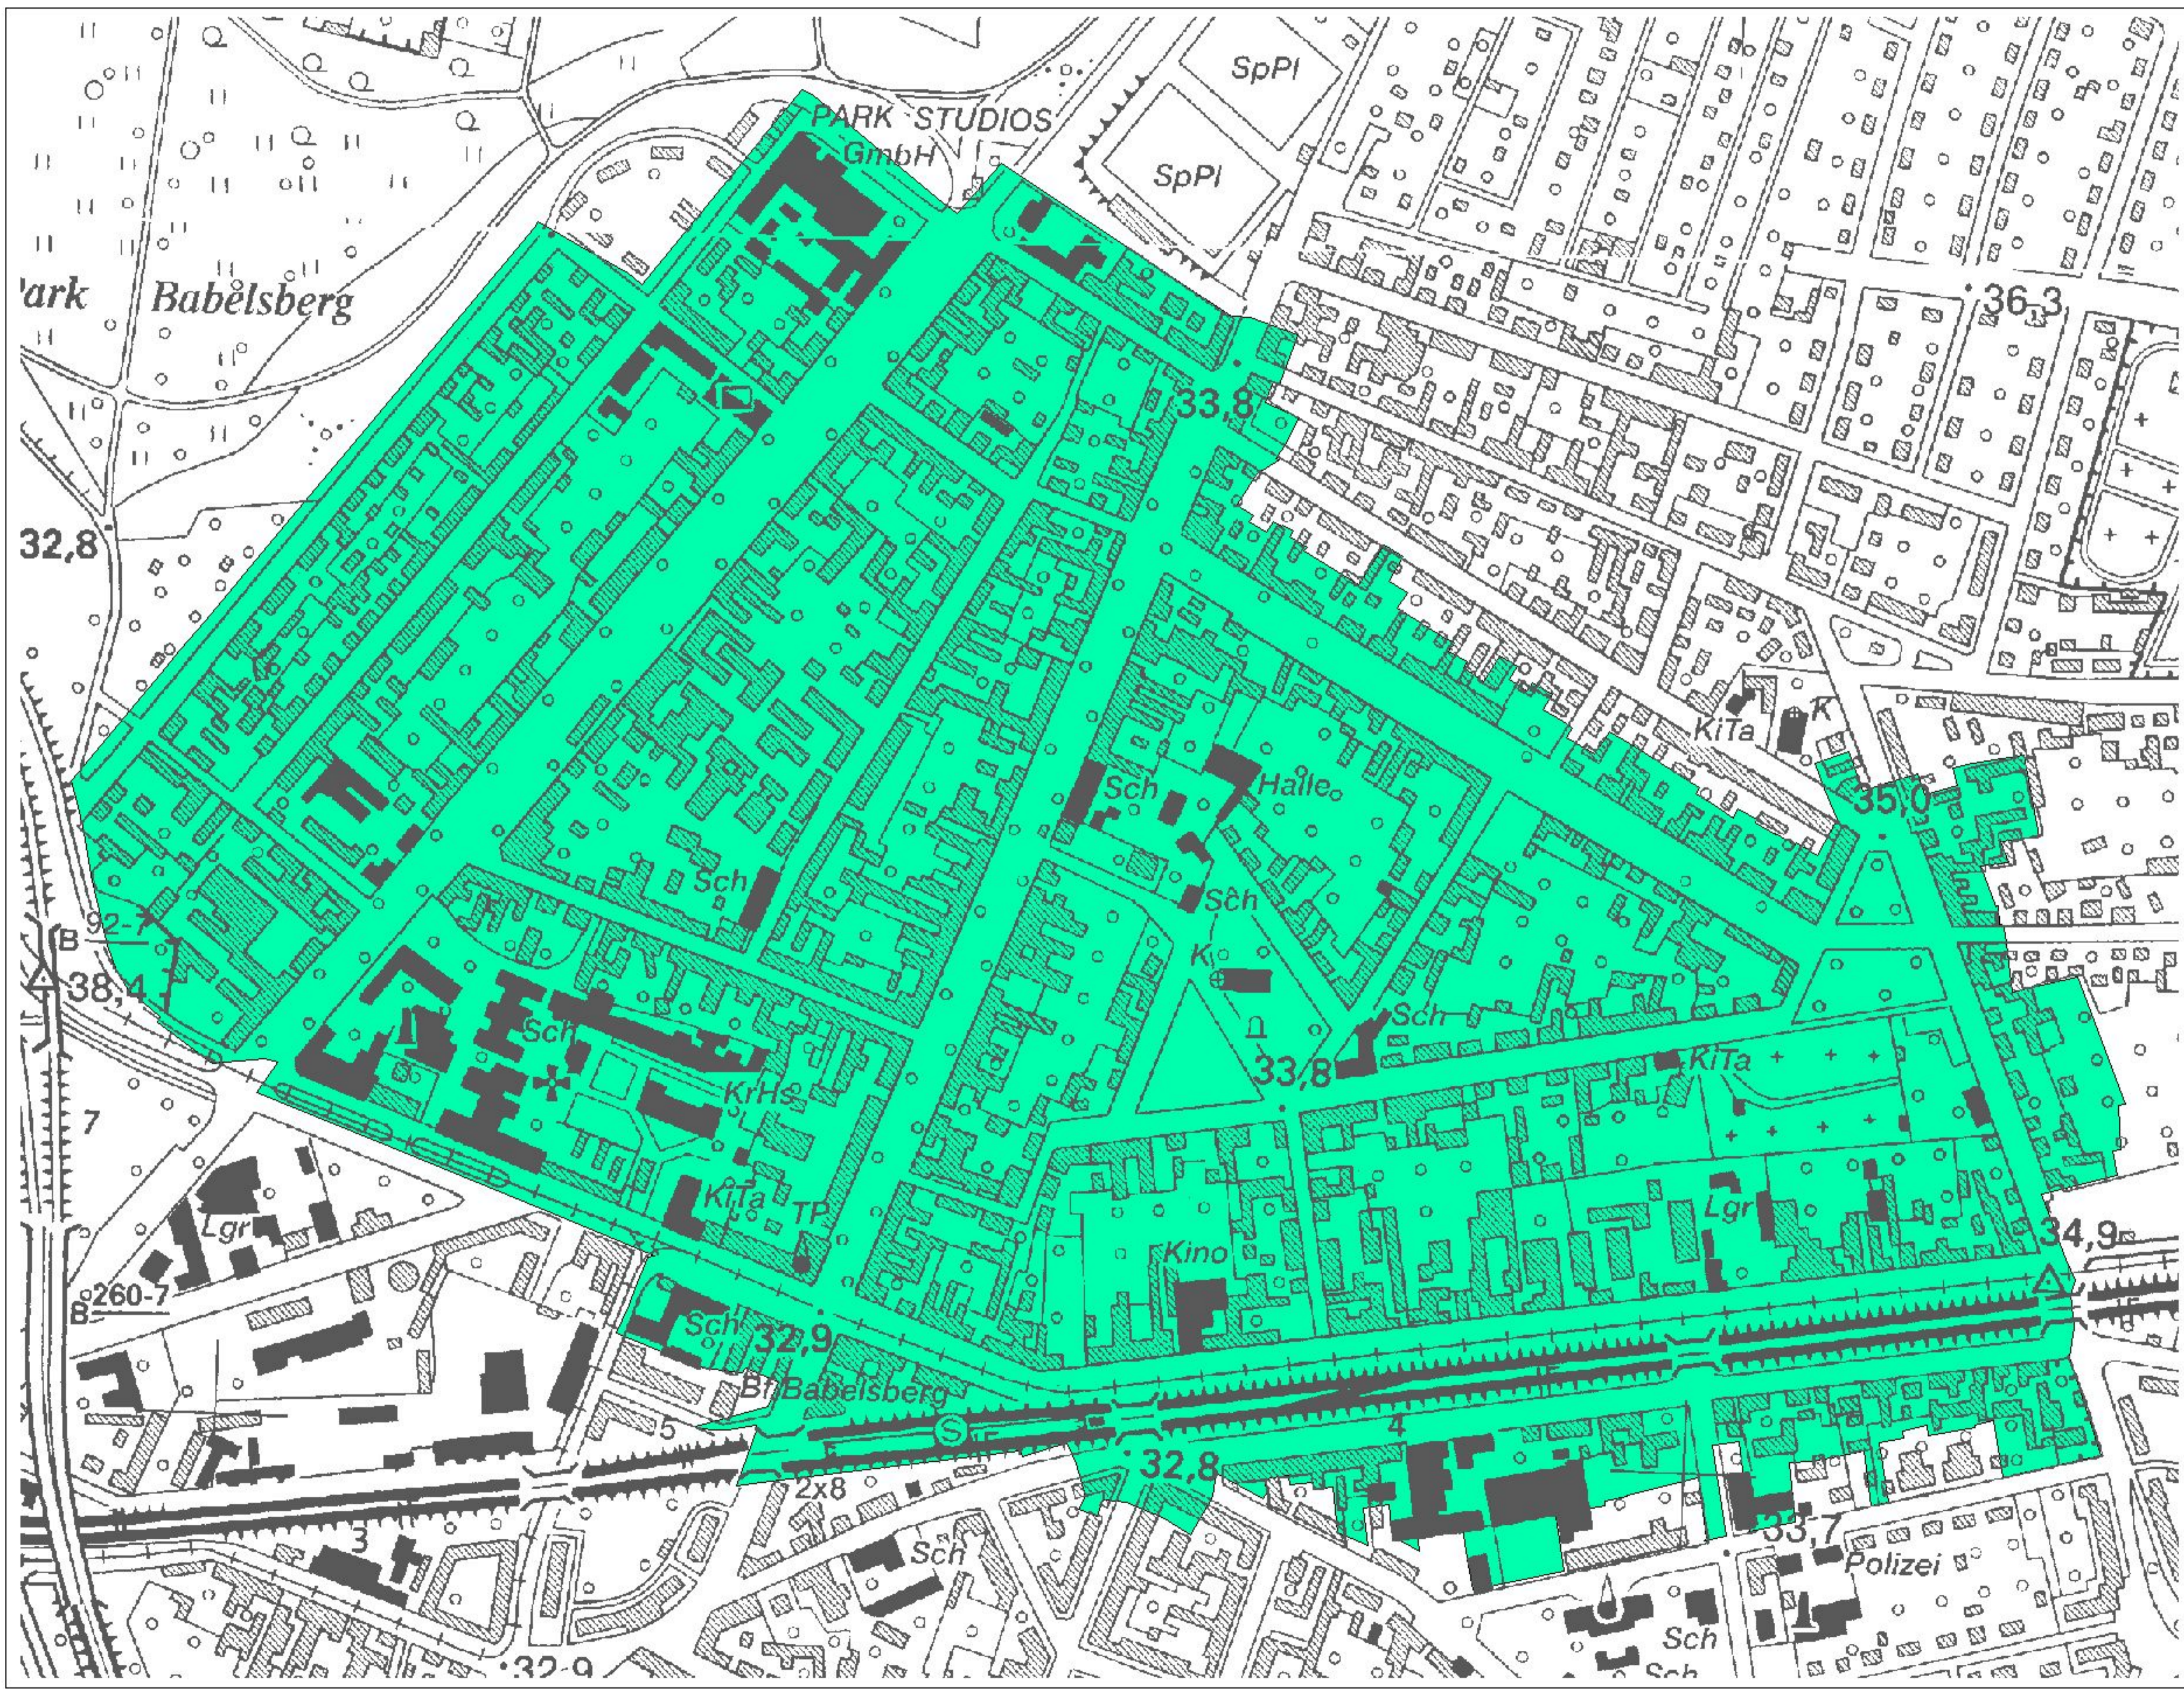

Karte des Geltungsbereiches der Denkmalbereichssatzung "Nowawes" der Landeshauptstadt Potsdam

Satzung zum Schutz des
Denkmalbereiches "Nowawes"
der Landeshauptstadt
Potsdam vom 16.11.2000

Denkmalbereichssatzung
Nowawes (Babelsberg)