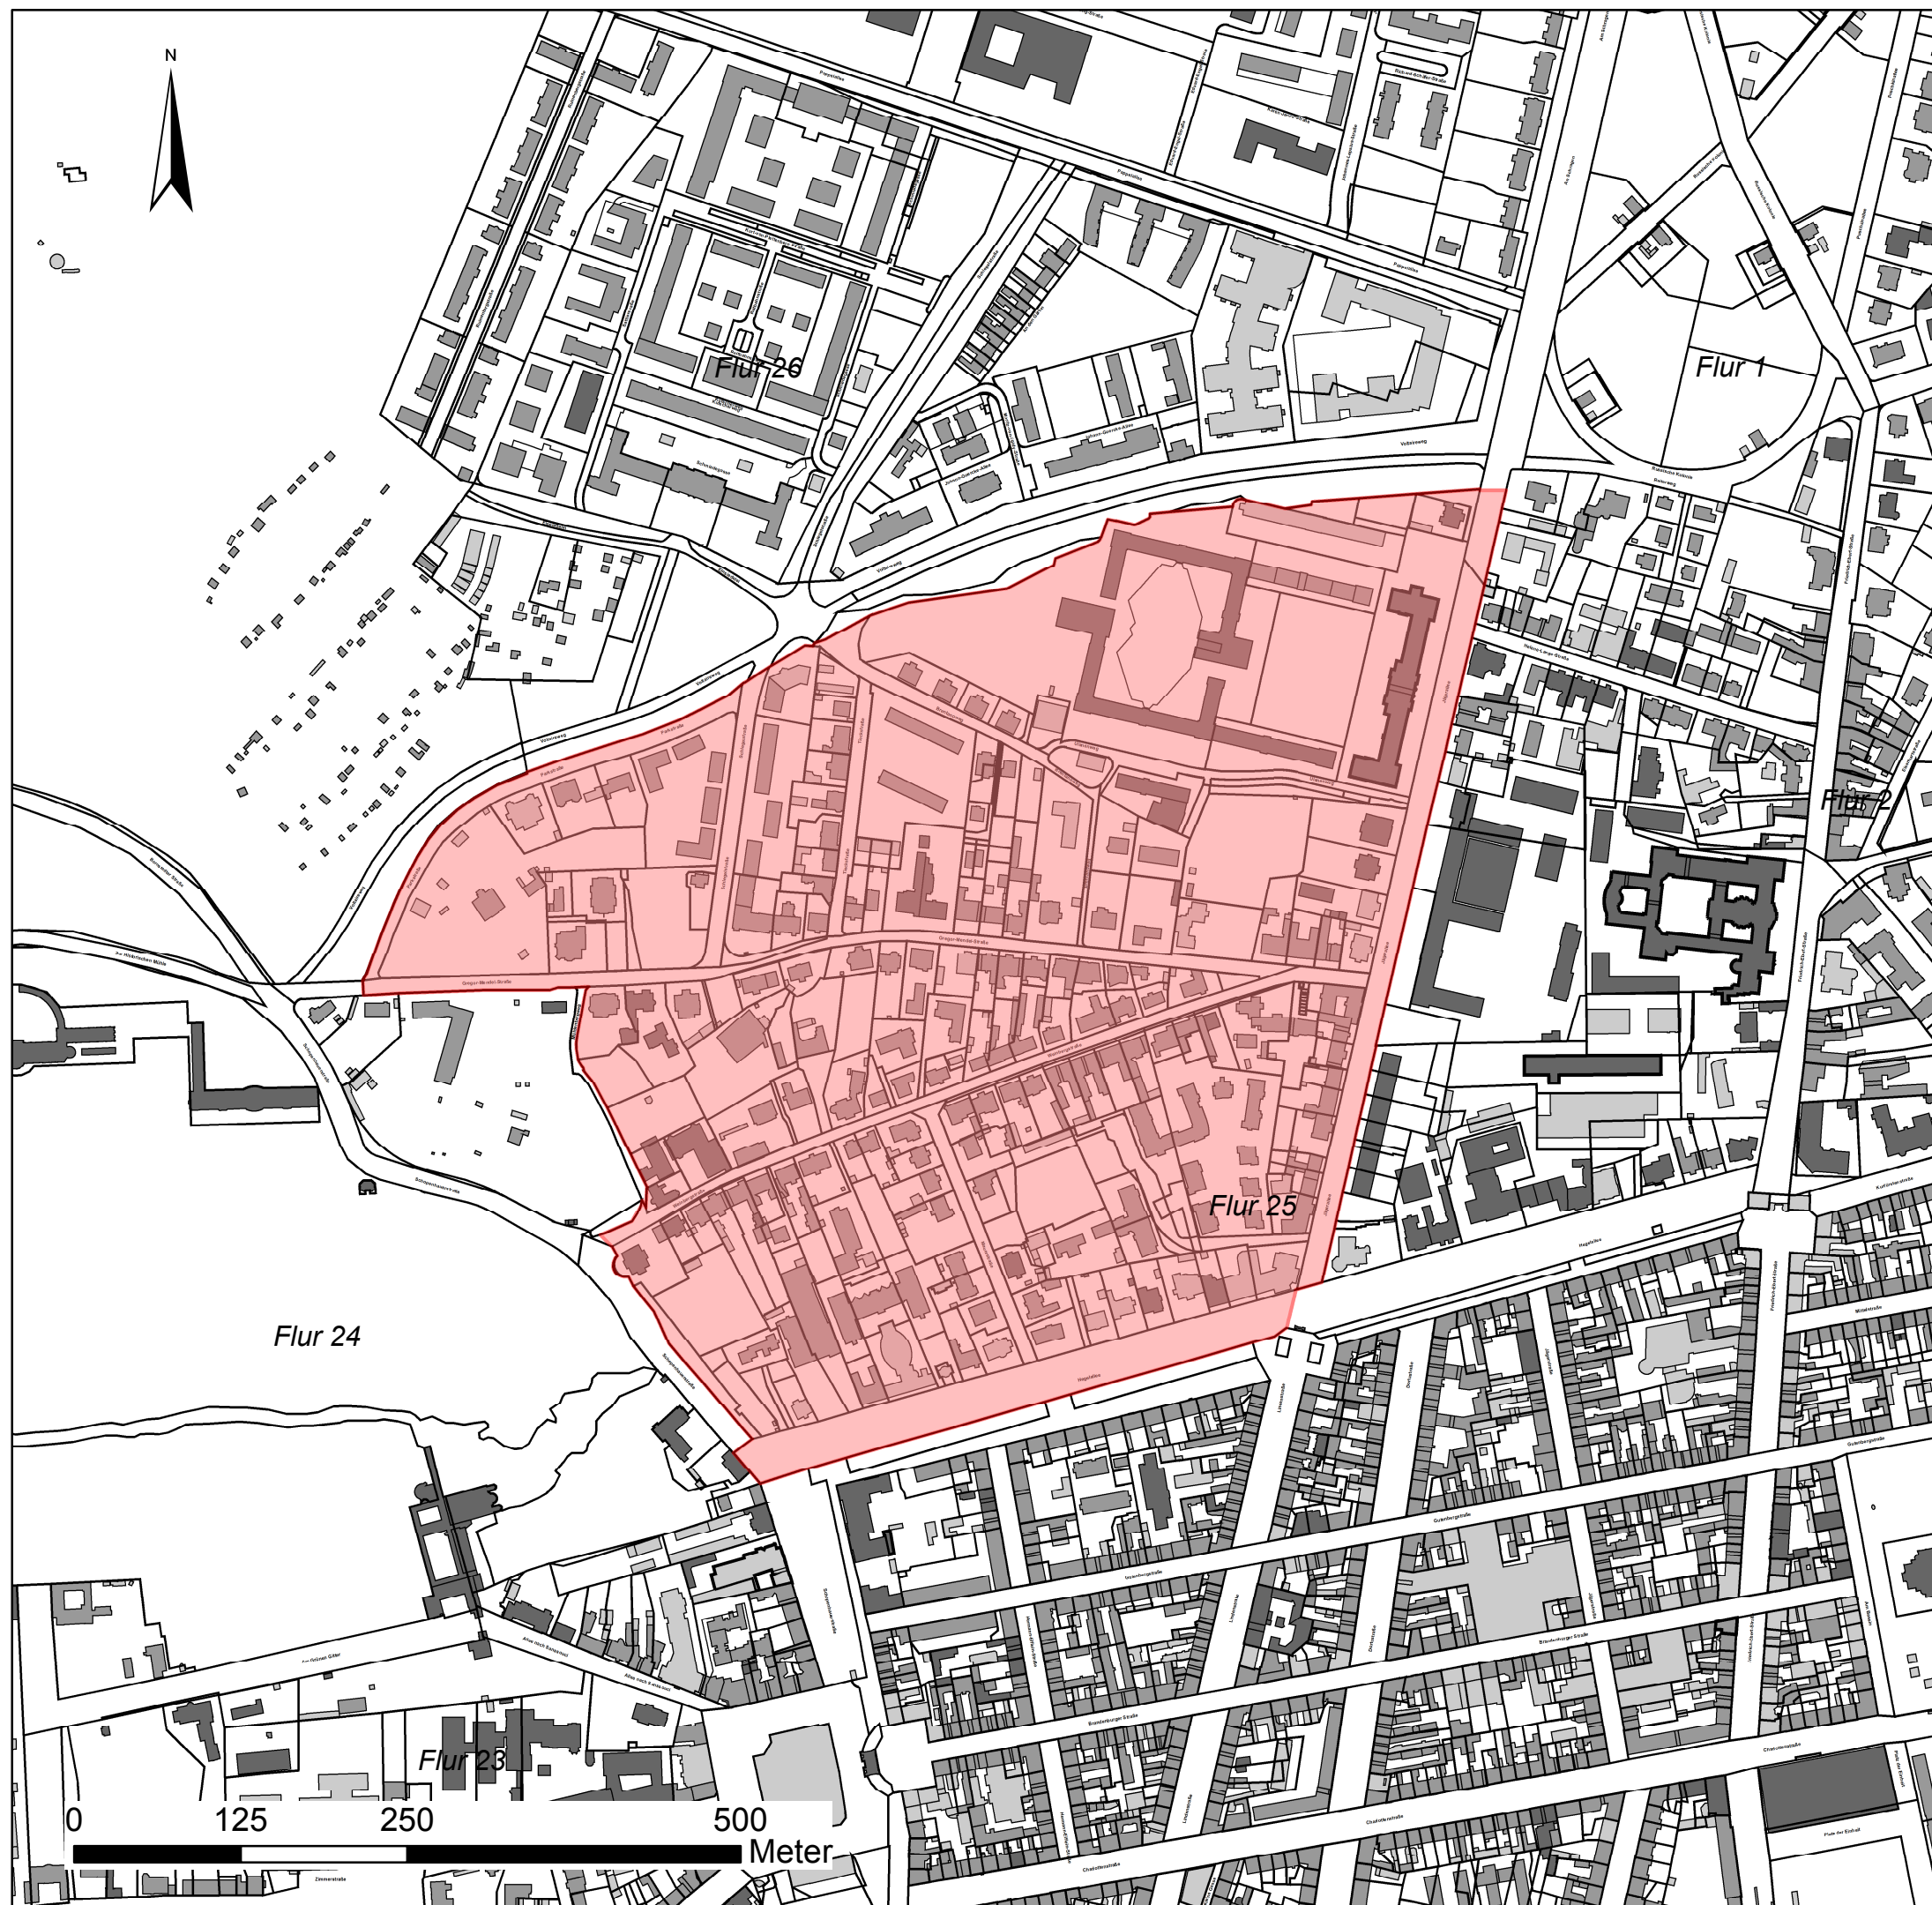

Denkmalbereich Jägervorstadt

Räumlicher Geltungsbereich

 Jägervorstadt

Bereich Untere Denkmalschutzbehörde

Planbearbeiter: A. Sbrzesny

Maßstab: 1:5000 , Arbeitsstand: 19.10.2016

Stadtkarte+ALK © Nichtamtliche Darstellung
der Liegenschaftskarte und der Stadtkarte
Potsdam. Die Vervielfältigung, Umarbeitung und
Weitergabe ist an Dritte ist nur mit Zustimmung
des Fachbereiches Kataster und Vermessung der
Landeshauptstadt Potsdam erlaubt.