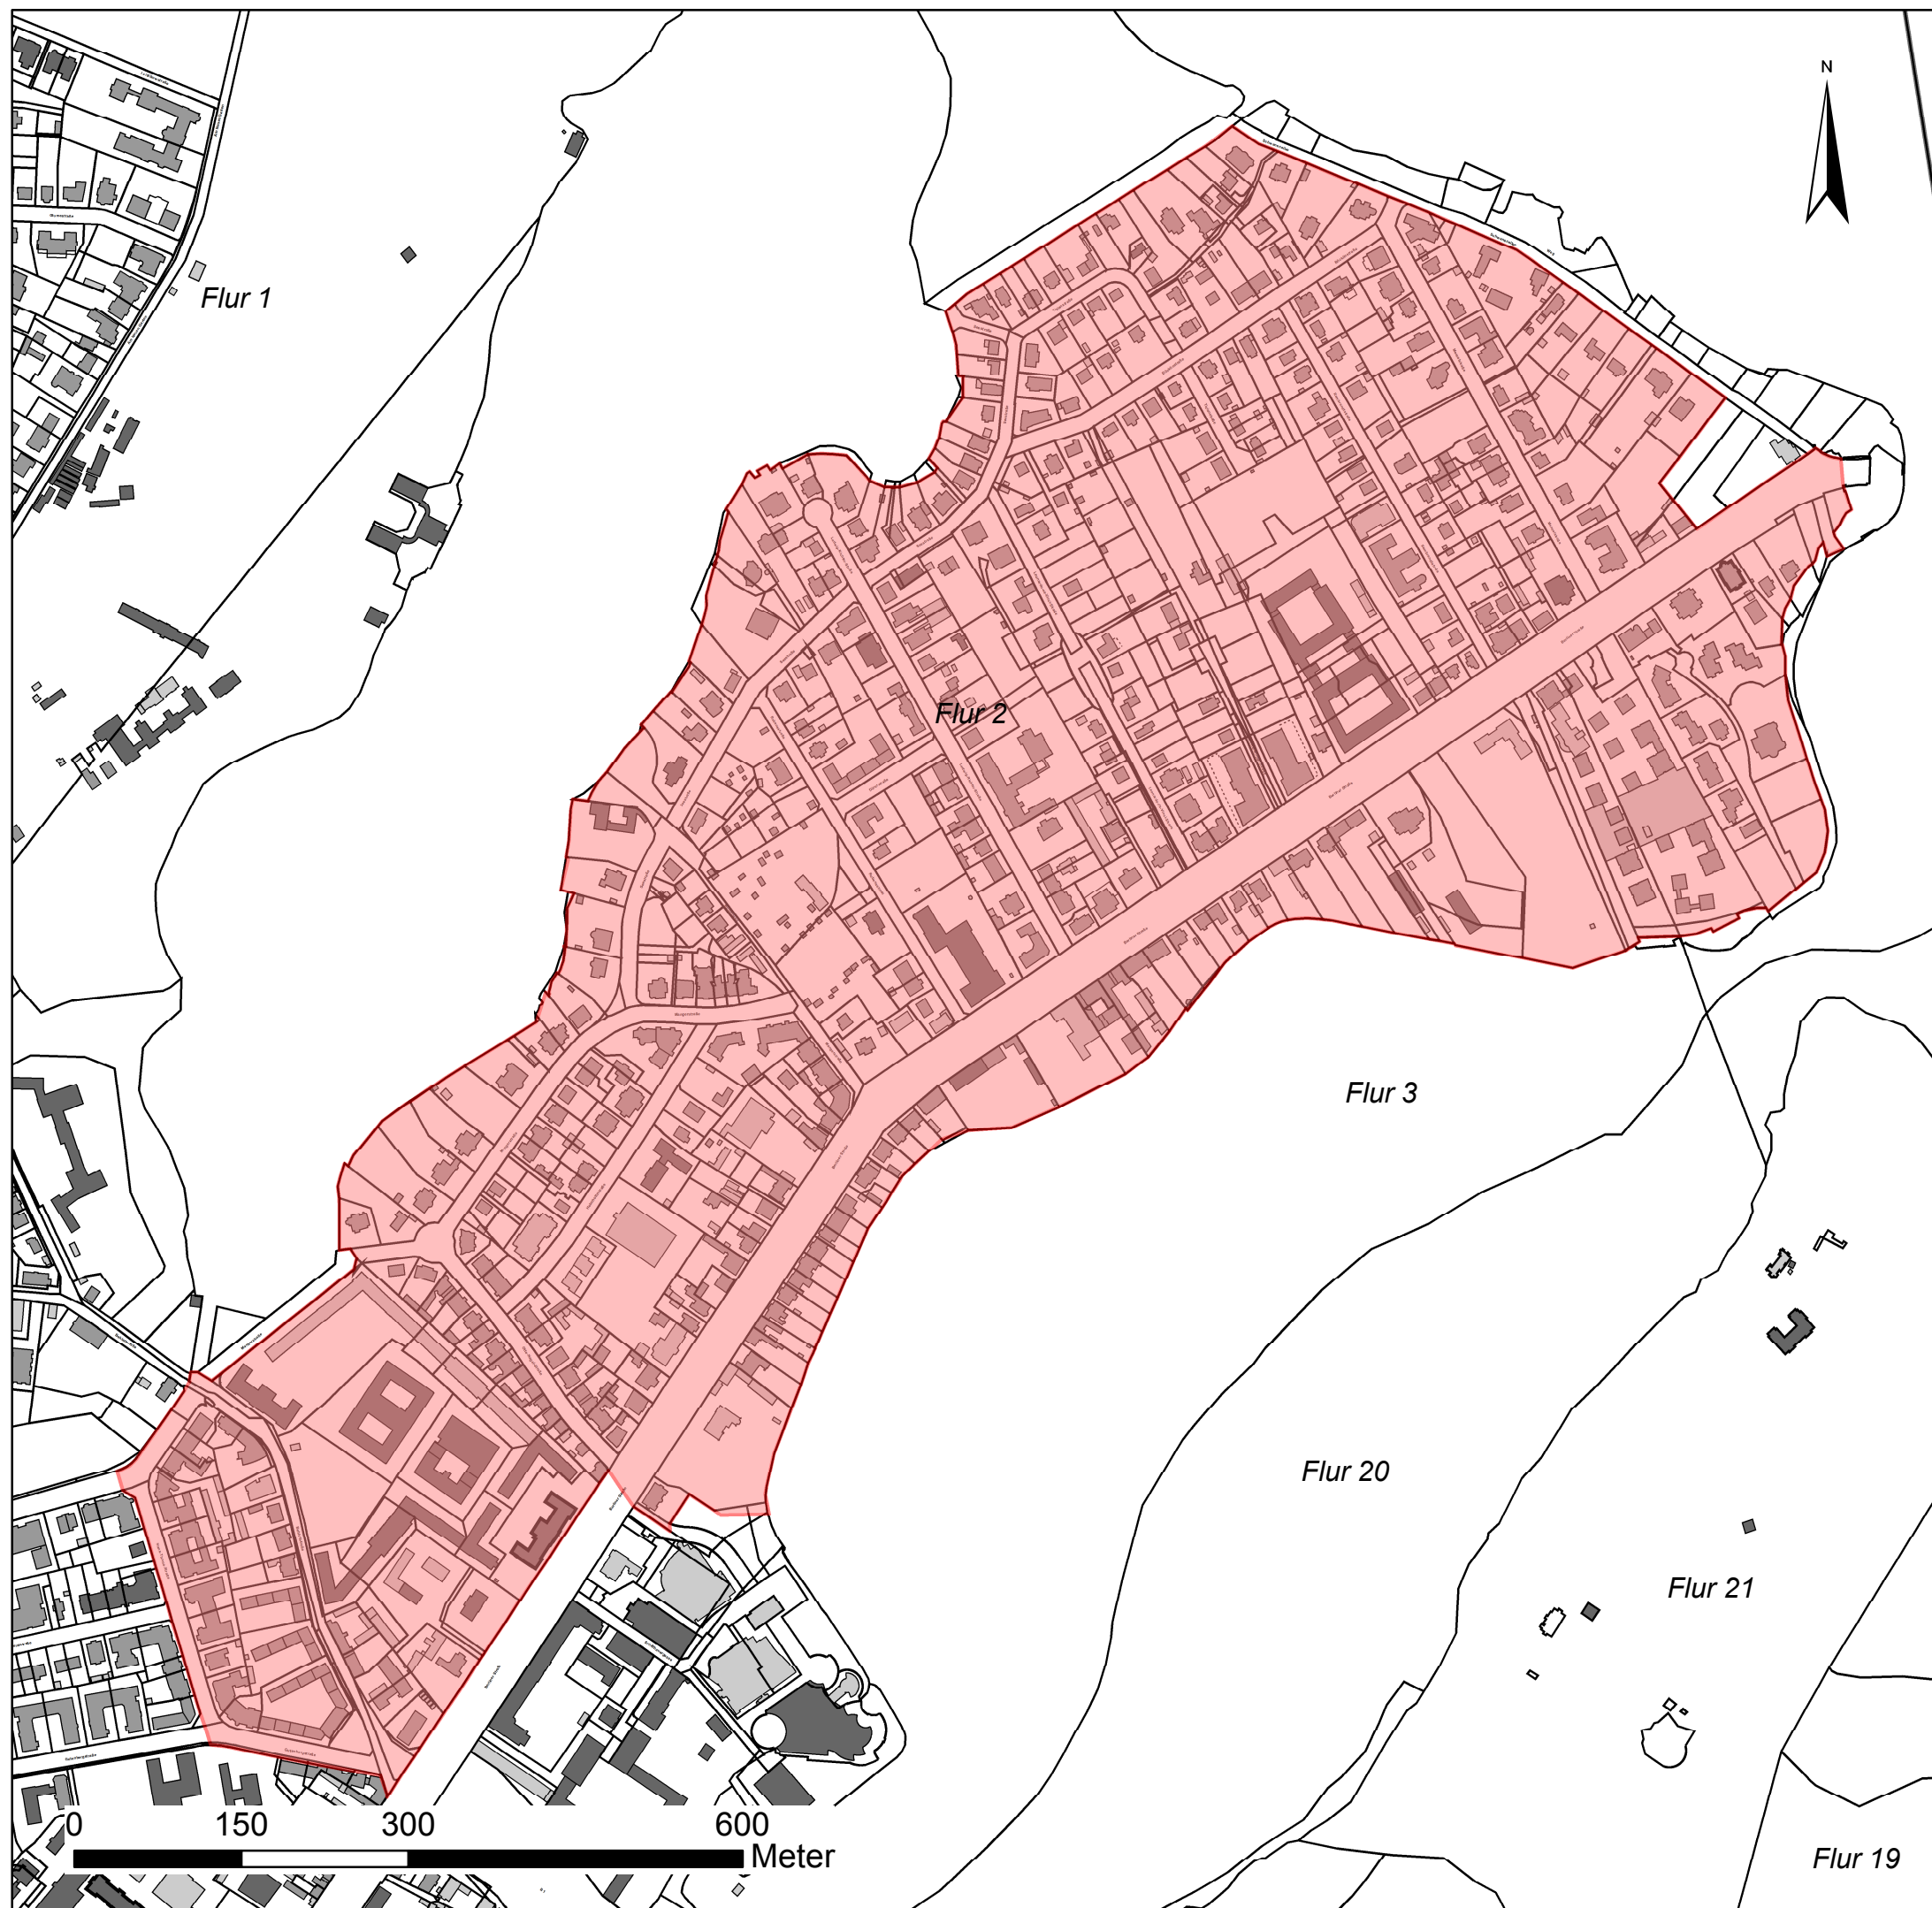

Denkmalbereich Berliner Vorstadt

Räumlicher Geltungsbereich

 Berliner Vorstadt

Bereich Untere Denkmalschutzbehörde

Planbearbeiter: A. Sbrzesny

Maßstab: 1:6000 , Arbeitsstand: 19.10.2016

Stadtkarte+ALK © Nichtamtliche Darstellung
der Liegenschaftskarte und der Stadtkarte
Potsdam. Die Vervielfältigung, Umarbeitung und
Weitergabe ist an Dritte ist nur mit Zustimmung
des Fachbereiches Kataster und Vermessung der
Landeshauptstadt Potsdam erlaubt.