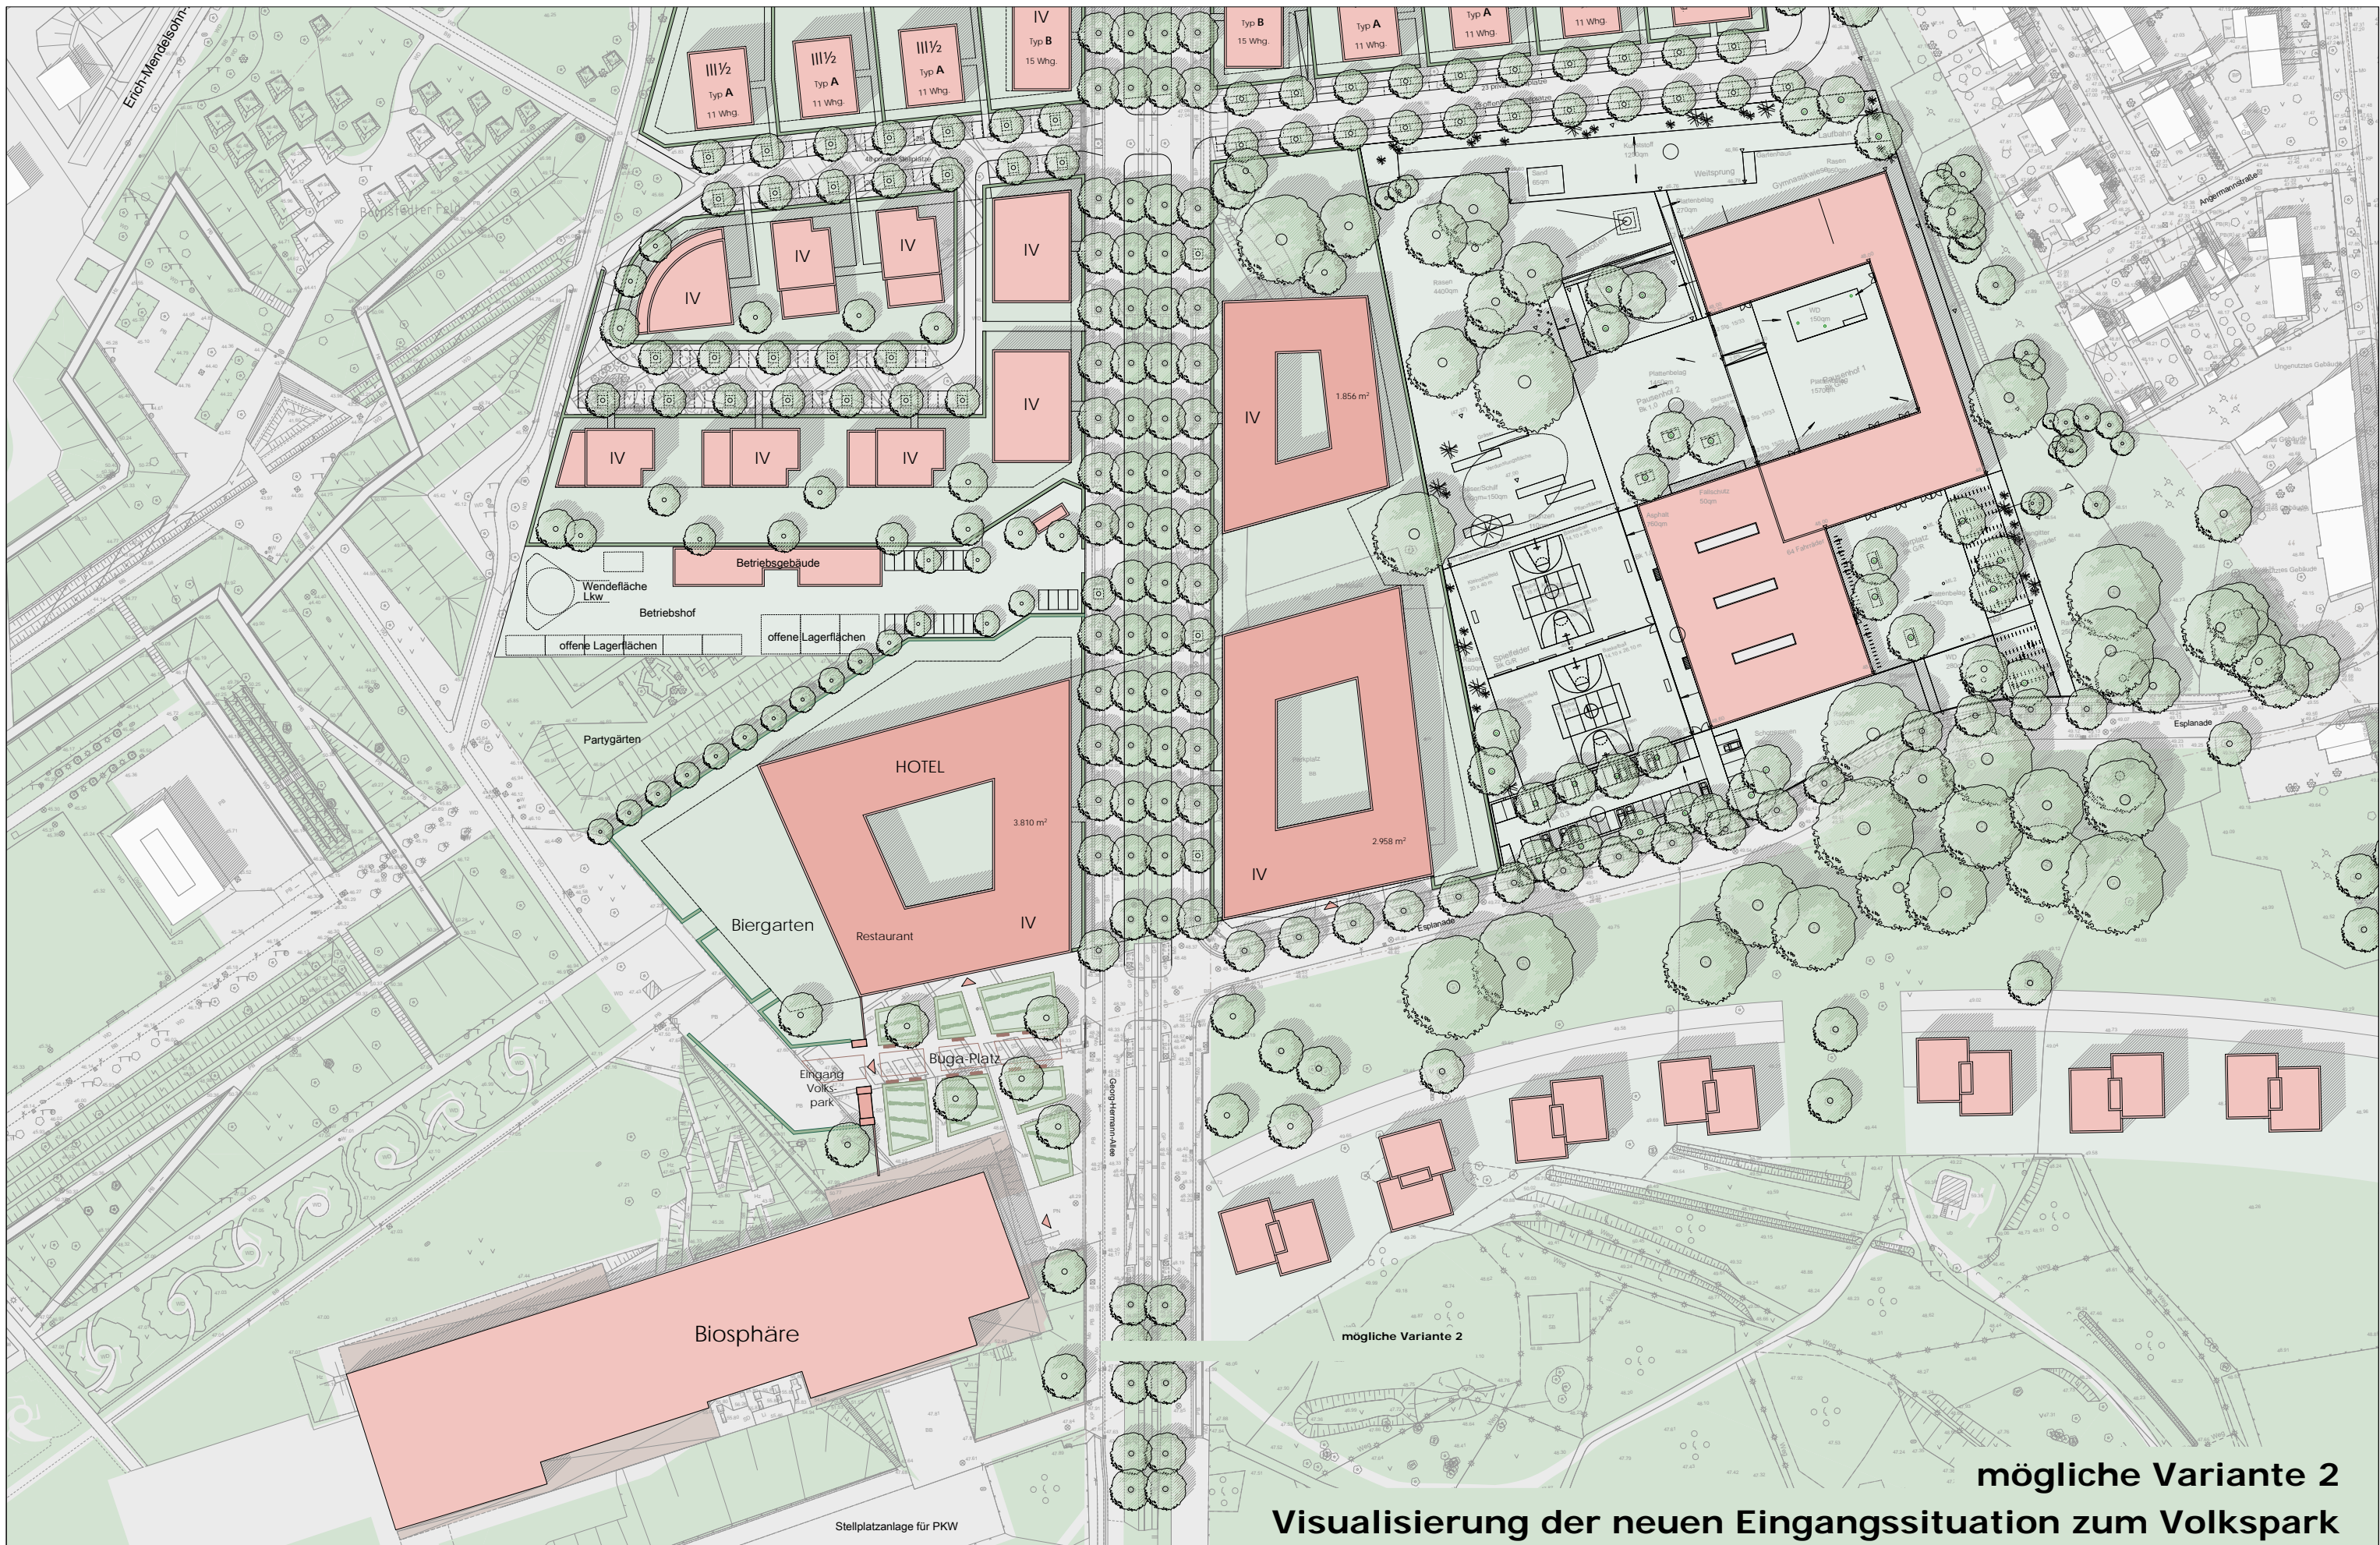

PLANER

ARCHITEKTEN **LÖFFLER + KÜHN**
Planungs GbR, 14467 Potsdam
info@loeffler-kuehn.de

PLAN

Perspektive 2
Eingang Bugapark

DATUM

01.12.2021

mögliche Variante 2
Visualisierung der neuen Eingangssituation zum Volkspark

PLAN **Lageplan M 1:1500**
 Masterplananpassung

DATUM **01.12.2021**

Neue Eingangssituation zum Volkspark an der Biosphäre

mögliche Variante 2

Visualisierung der neuen Eingangssituation zum Volkspark

PROJEKT **Rote Kaserne West
Georg-Hermann-Allee
14469 Potsdam**