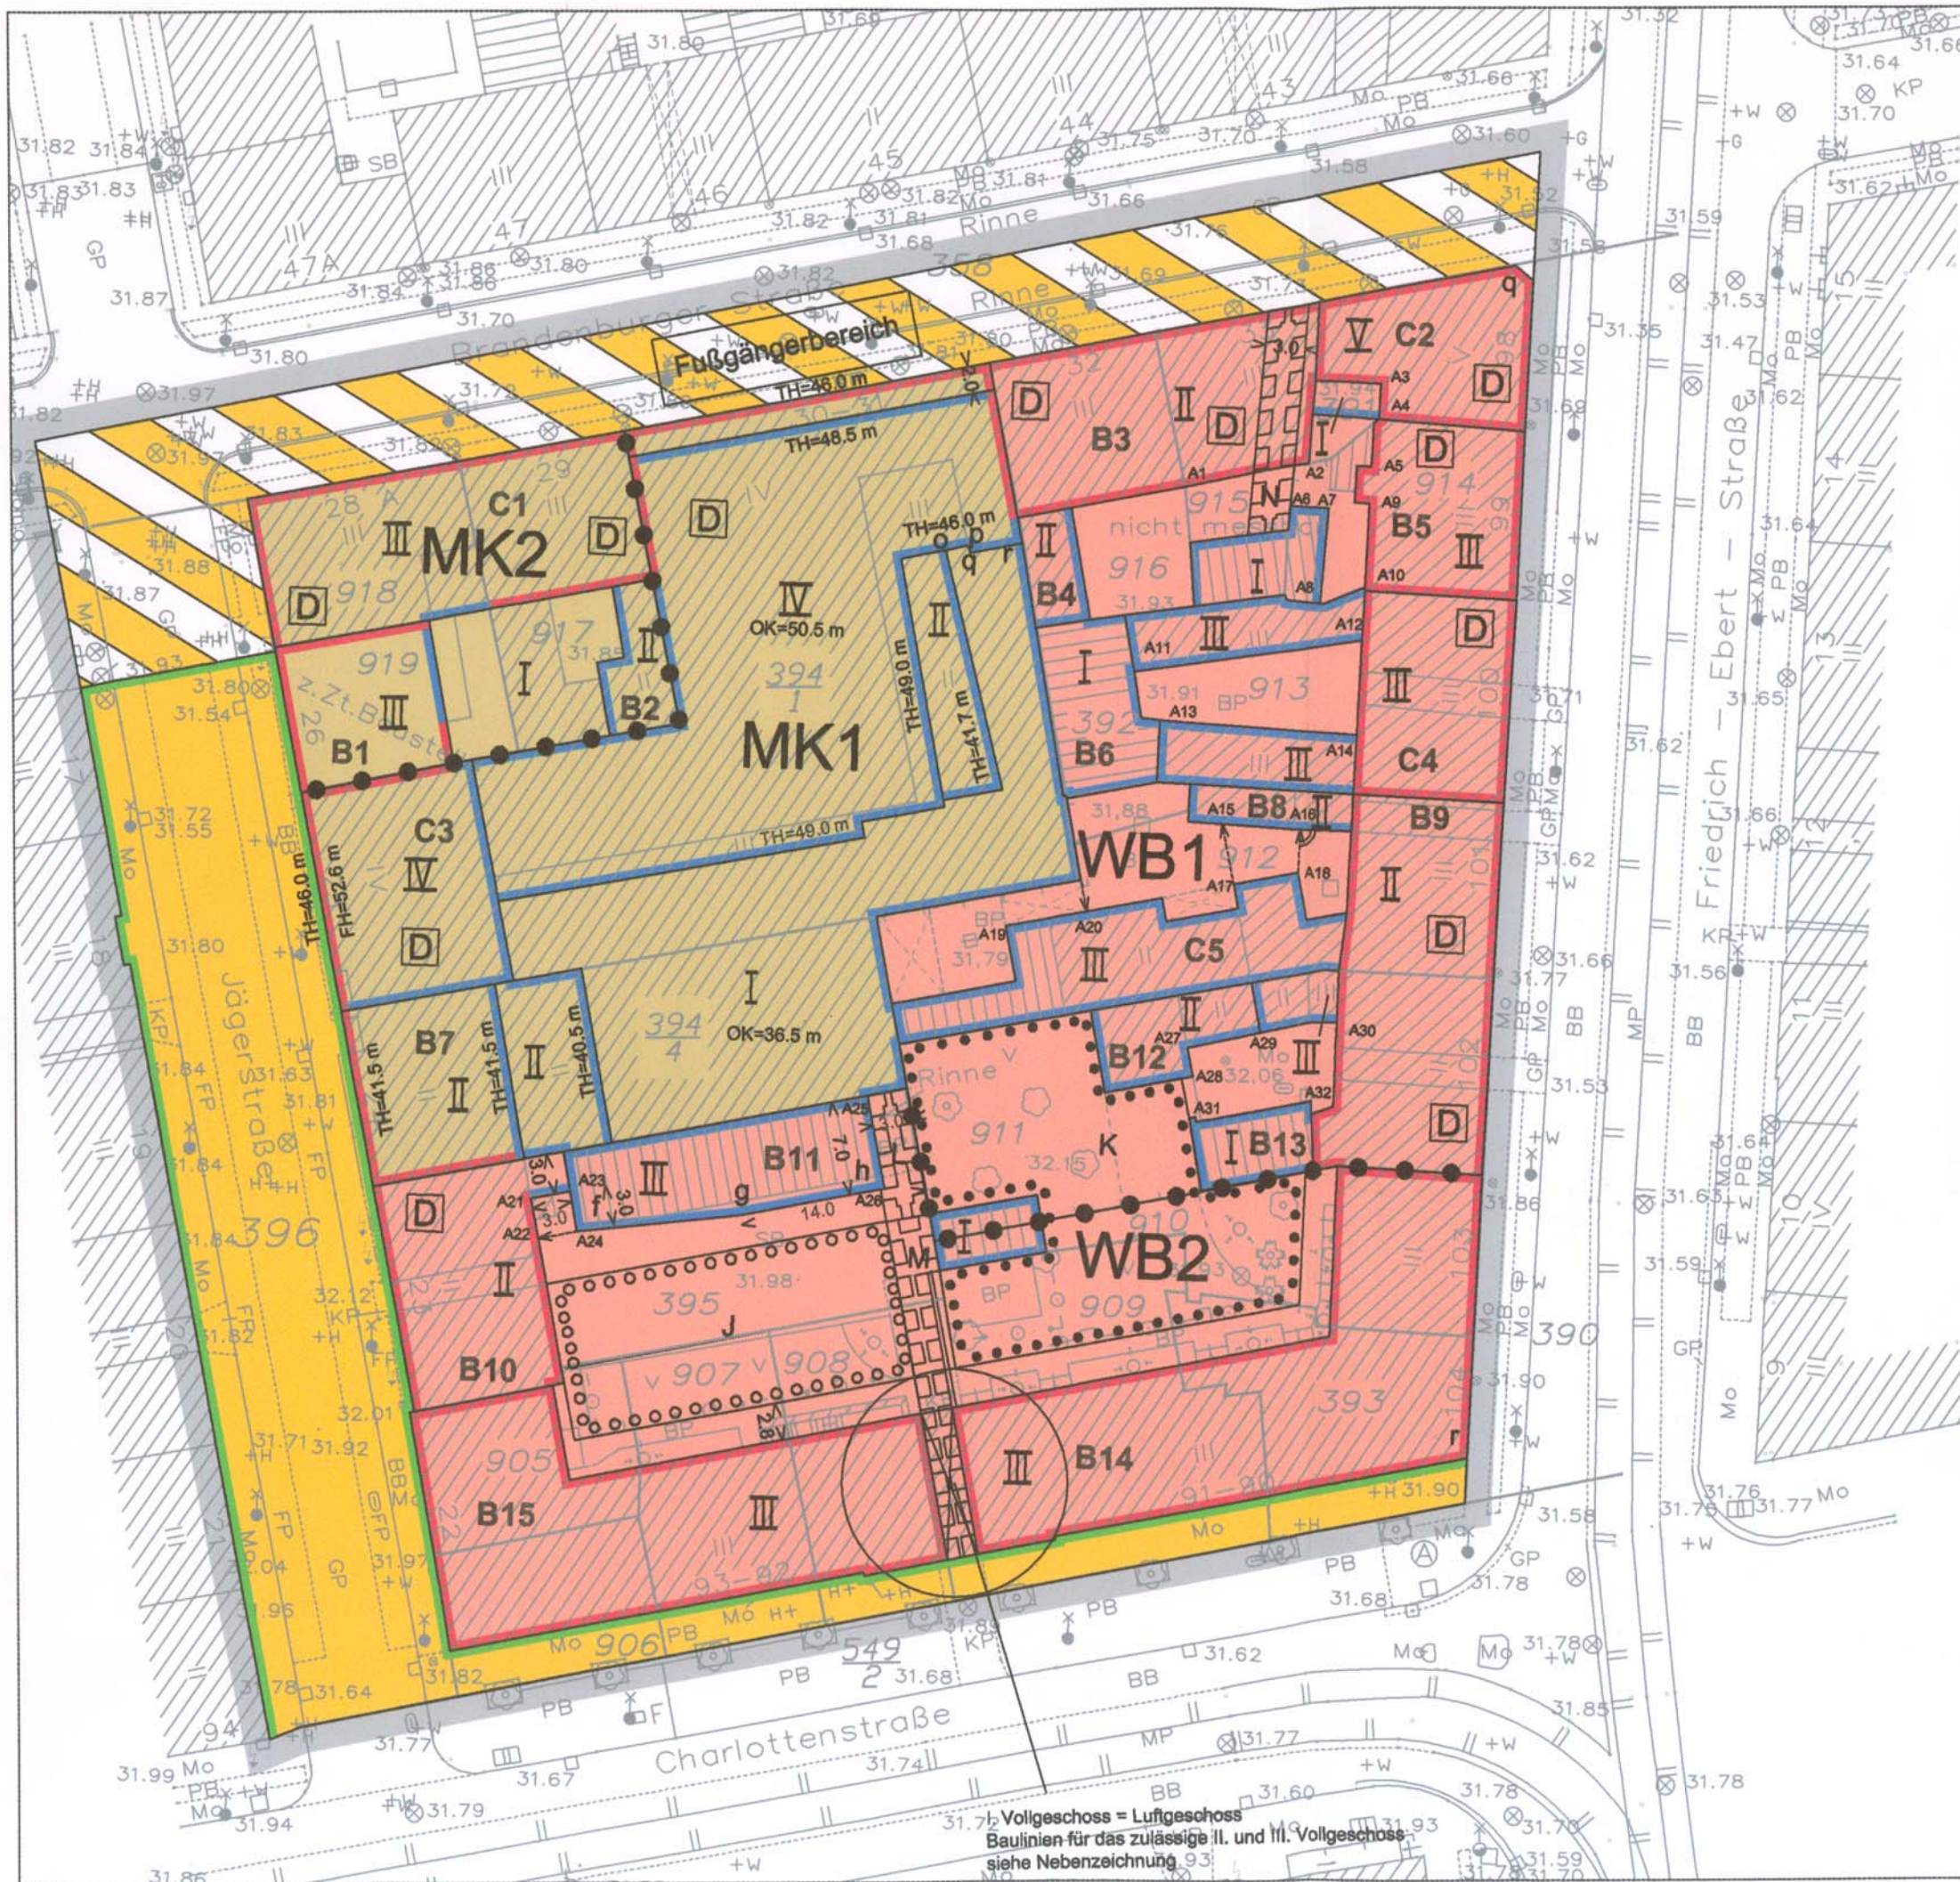

Bebauungsplan SAN - P08 "Block 22"

Geltungsbereich
Der Geltungsbereich umfasst das Stadtgebiet zwischen Jägerstraße, Brandenburger Straße, Friedrich-Ebert-Straße und Charlottenstraße (Grundstücke Jägerstraße 22 -26, Brandenburger Straße 28a-33, Friedrich-Ebert-Straße 98-104 und Charlottenstraße 90 - 93).

Nebenzeichnung:
Baulinien für das zulässige II. und III. Vollgeschoss

Vollgeschoss = Luftgeschoss
Baulinien für das zulässige II. und III. Vollgeschoss
siehe Nebenzeichnung