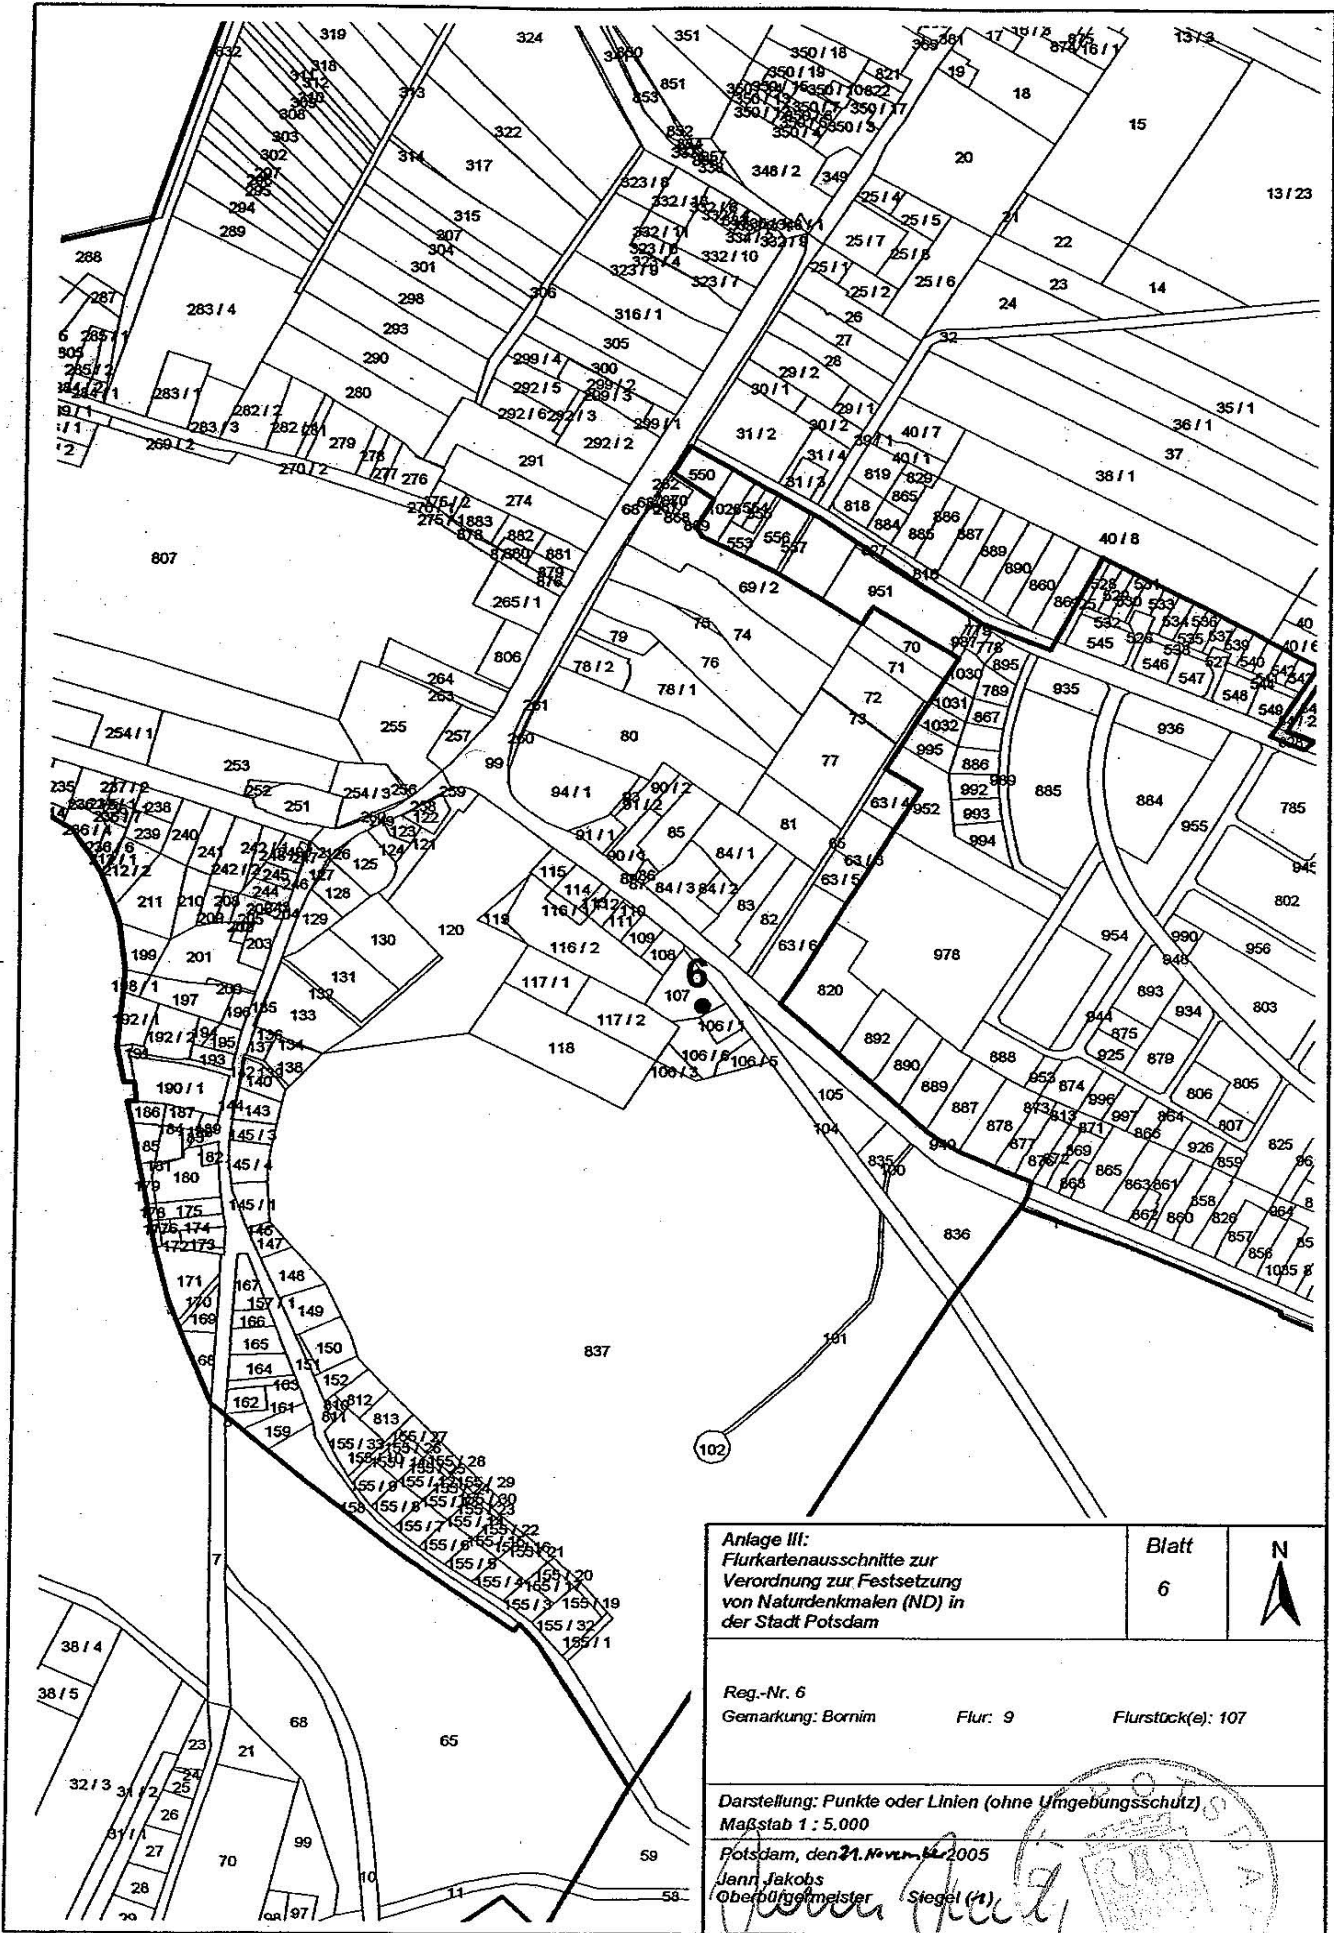

K:\2000\153157500\_gis\aprbotsdam\_l.apr

<b>Anlage III:</b> Flurkartenausschnitte zur Verordnung zur Festsetzung von Naturdenkmälern (ND) in der Stadt Potsdam		Blatt 6	N
Reg.-Nr. 6 Gemarkung: Bornim      Flur: 9      Flurstück(e): 107			
Darstellung: Punkte oder Linien (ohne Umgebungsschutz) Maßstab 1 : 5.000			
Potsdam, den 21. November 2005 Jann Jakobs Oberbürgermeister      Siegel (1)			