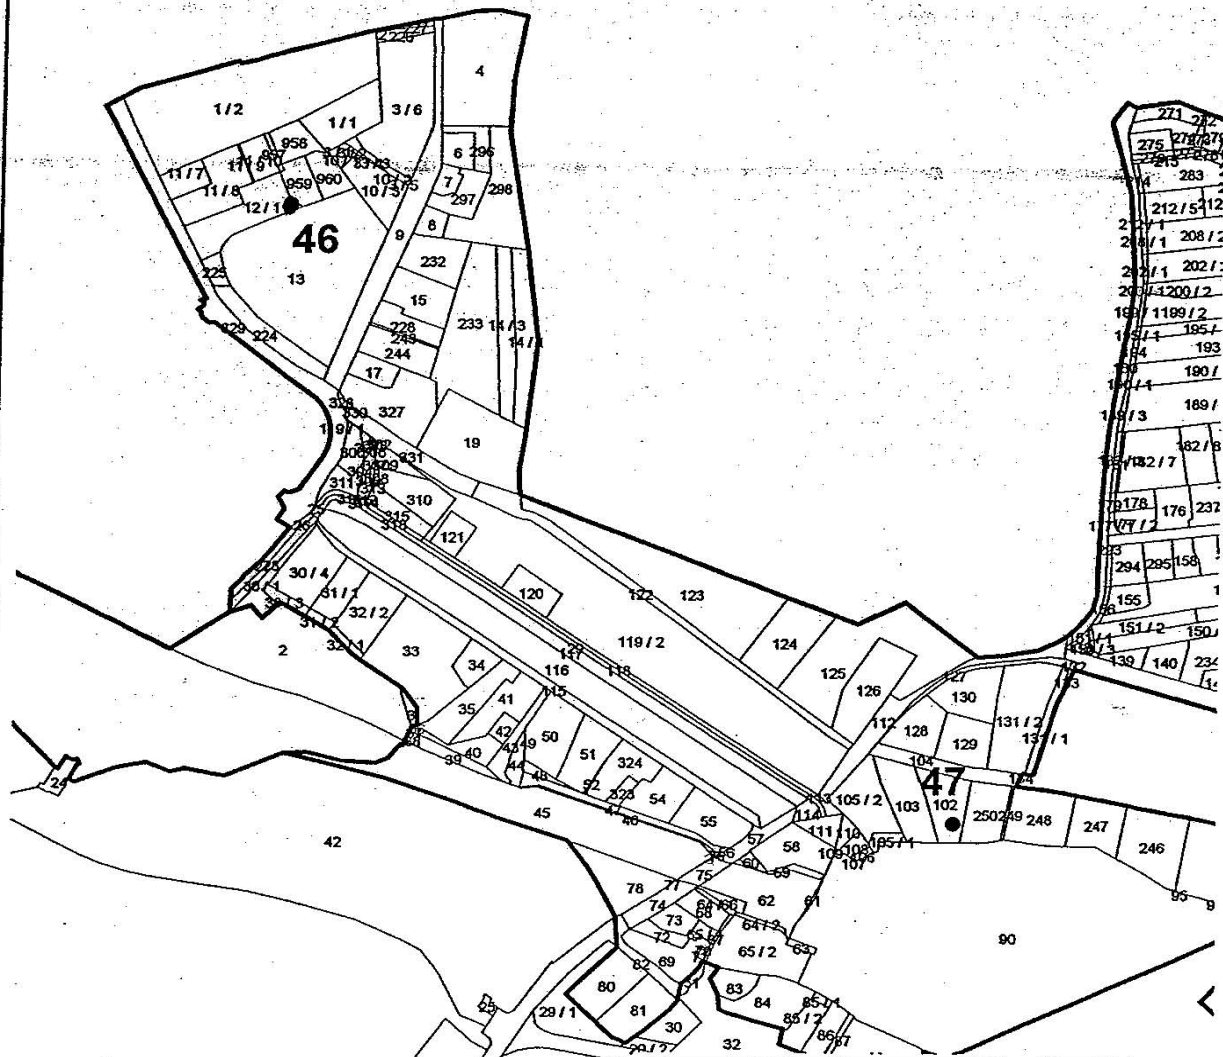

K:\2000\153157500_glistapr\potsdam_l.apr

22/1

28

Anlage III: Flurkartenausschnitte zur Verordnung zur Festsetzung von Naturdenkmälern (ND) in der Stadt Potsdam		Blatt 28	N 
Reg.-Nr. 46 Gemarkung: Babelsberg	Flur: 22	Flurstück(e): 121	
Reg.-Nr. 47 Gemarkung: Babelsberg	Flur: 22	Flurstück(e): 102	
Darstellung: Punkte oder Linien (ohne Umgebungsschutz) Maßstab 1 : 5.000			
Potsdam, den <u>21. November</u> 2005 Jörn Jacobs Oberbürgermeister			