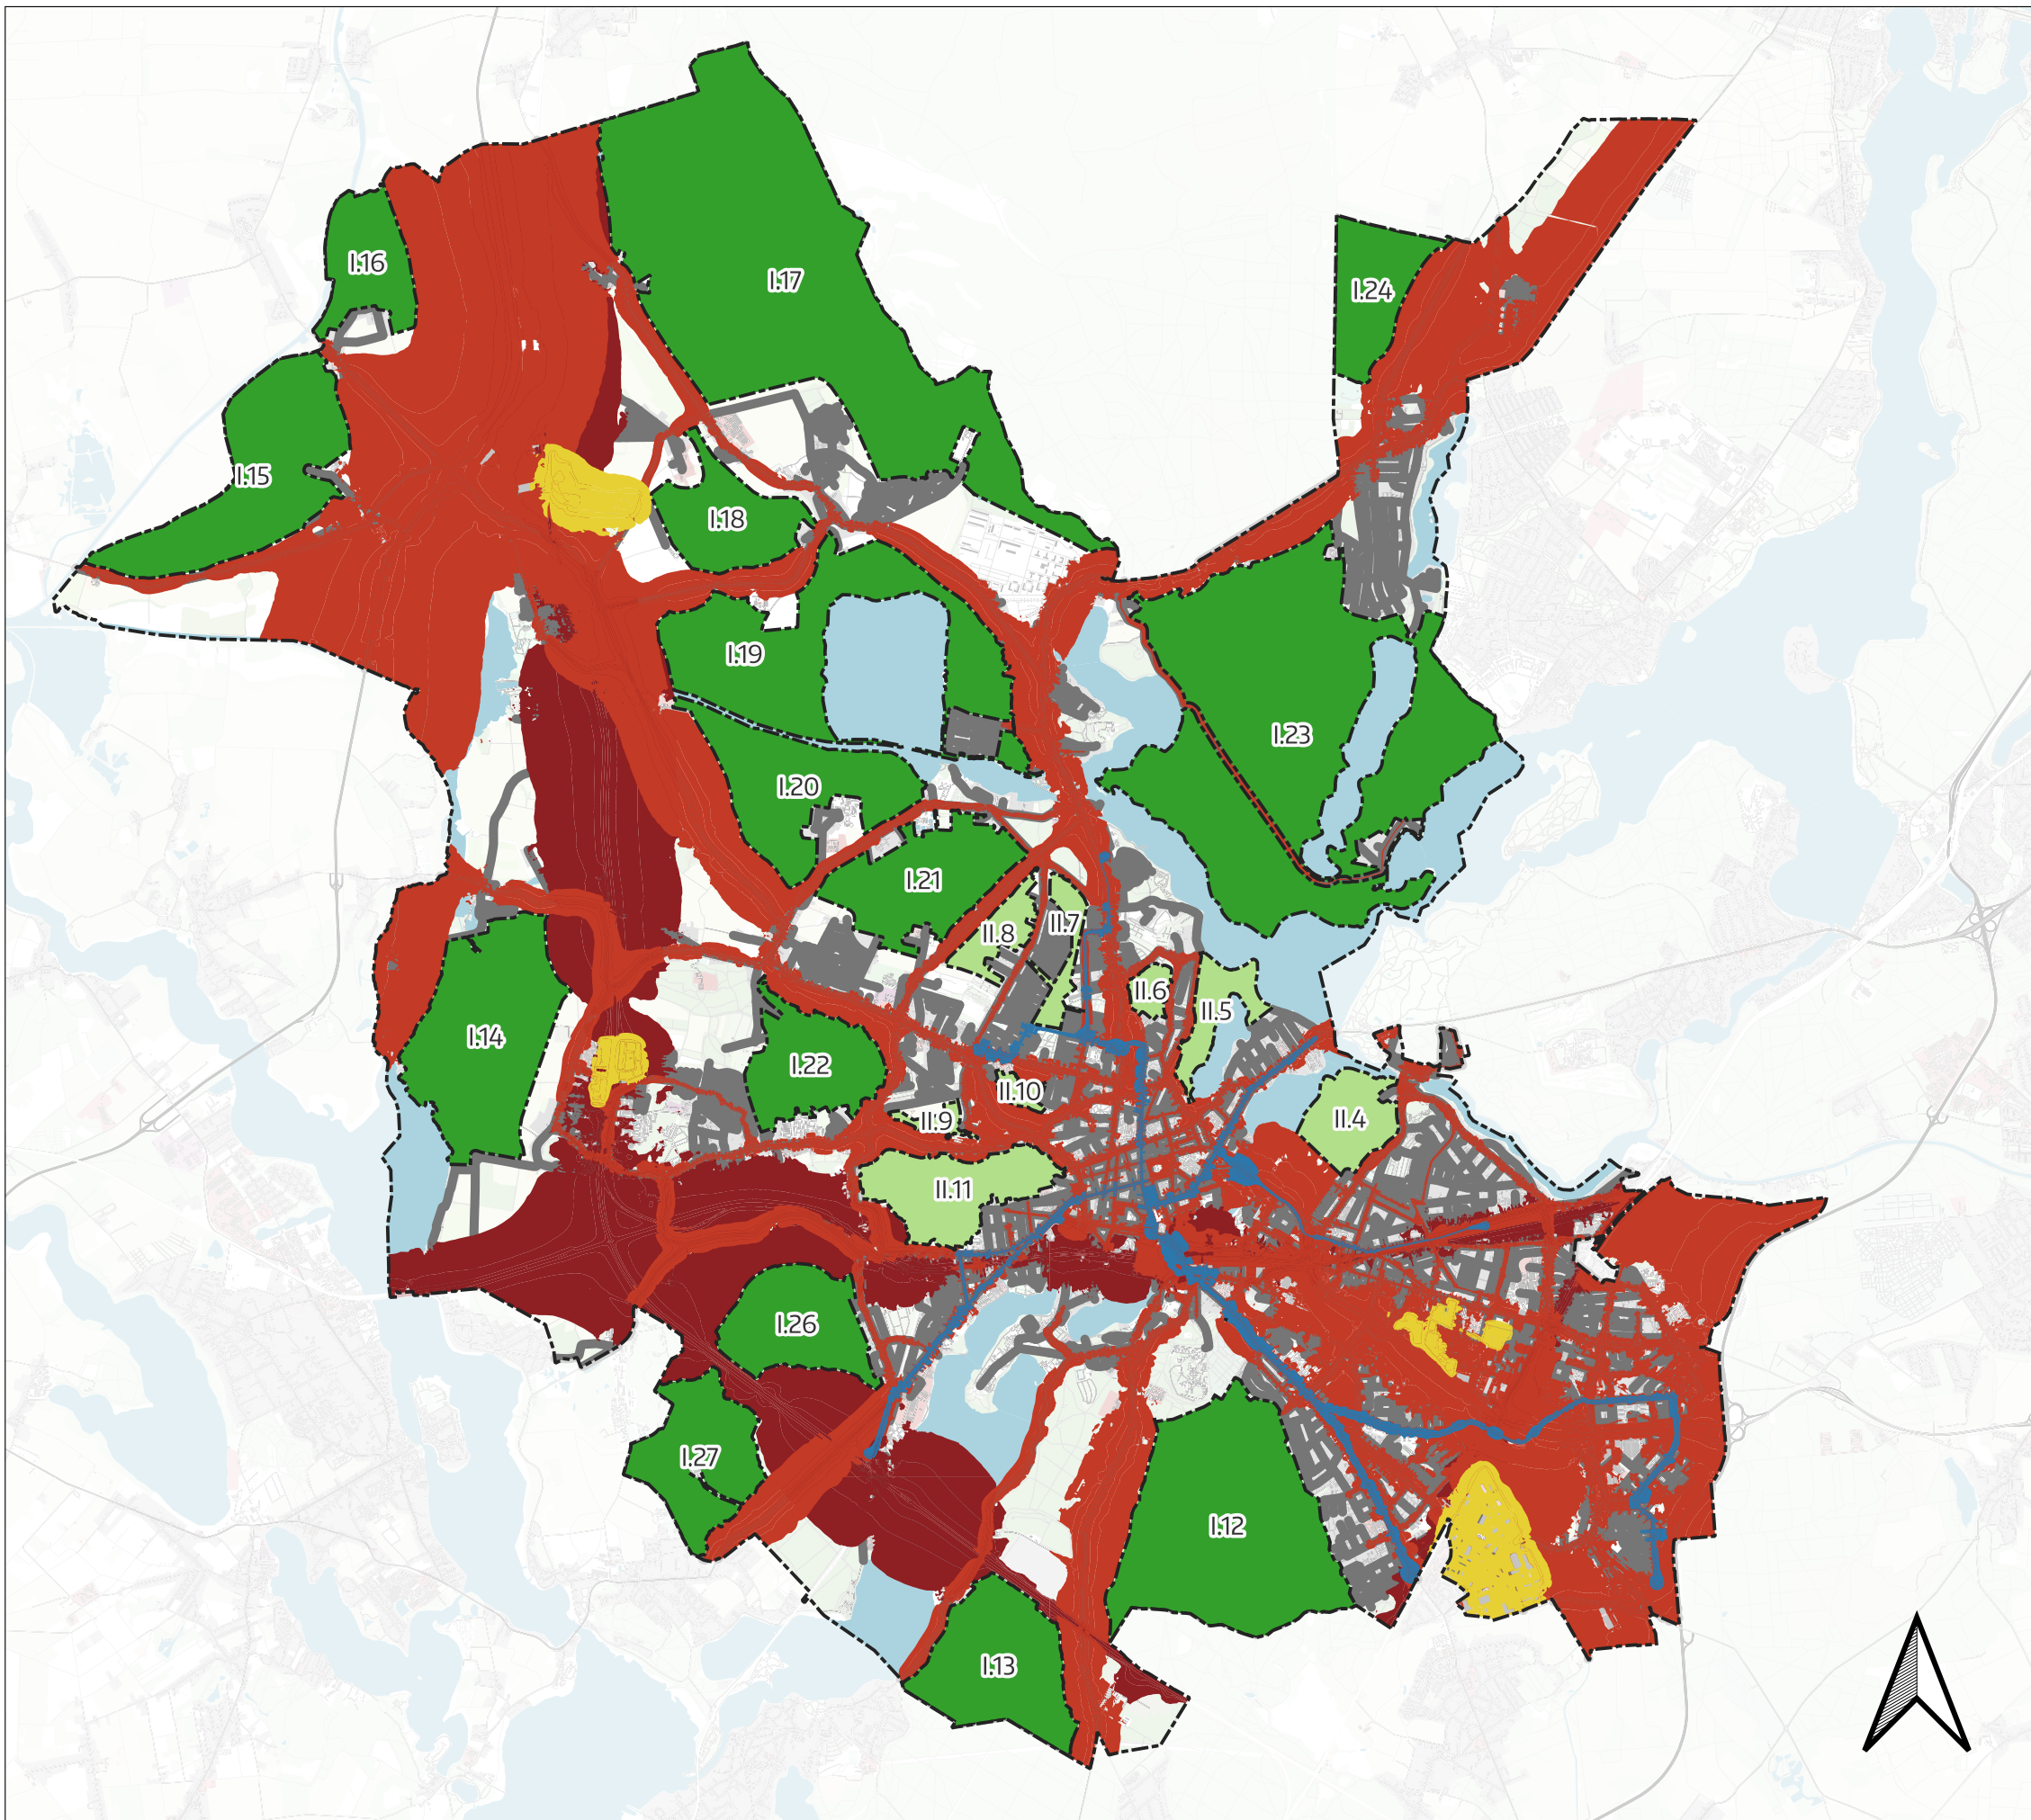

Lärmaktionsplan Stufe 4 Potsdam

Lärmkartierung

ruhige Gebiete

Legende

- Isophonen Gewerbe
- Isophonen Straße
- Isophonen Eisenbahn
- Isophonen Tram
- Sonstiges
- Gewässer
- ruhige Gebiete
- Typ 1: Ruhige Gebiete in der freien Landschaft
- Typ 2: Ruhige Gebiete im Siedlungsraum

Isophonen: © LfU Brandenburg, 2022 sowie EBA, 2022
Kartengrundlage: eigene Darstellung auf Grundlage von
© OpenStreetMap-Mitwirkende, CC BY-SA

SVUDresden

Maßstab 1:75.000

April 2024

Anlage 9

Daten erstellt: 2024-04-19T10:42:40.129 EPSG:25832. Ellipsoid: NAD83. Autor: David Pfeiffer, SVU Dresden